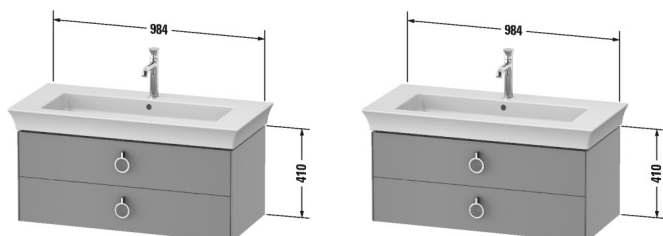

**Тумбочка подвесная # WT4352**

| &lt; 984 мм &gt; |

Тумбочка подвесная	Размеры	Вес	Номер заказа
2 выдвижных ящика, верхний ящик, вкл. вырез и крышку для сифона, для White Tulip # 236310			
<b>Цвета</b>			
M36 Белый шелковисто-матовый лак M39 Скандинавский белый шелковисто-матовый лак M58 Graphite Satin Matt M60 Серо-коричневый шелковисто-матовый лак M77 Черный орех, цельный M85 Белый глянцевый лак M92 Каменно-серый шелковисто-матовый лак MH1 Graphite High Gloss MH2 Stone Grey High Gloss MH3 Taupe High Gloss MH4 Nordic White High Gloss MH5 Natural Oak solid			
<b>Вариант</b>	984 x 458 мм		WT4352
<b>Справка</b>			
Фасад также доступен из массива дерева: Орех 77 или Дуб H5, Рекомендуется малогабаритный сифон # 005076, Система разделителей не монтируется дополнительно, она должна быть установлена на фабрике., Системы внутренней подсветки нельзя переустановить, они монтируются на фабрике. , Необходимые данные для заказа: - цвет фронта, - цвет корпуса, - внутренние разделители да/нет, - орех 77 или натуральный дуб H5, - внутренняя система подсветки да/нет			
<b>Принадлежности</b>			
Дополнительные модули Система внутренней подсветки для тумбочки, Положение внутренней подсветки без вариантов, Класс энергопотребления: A, LED модуль, цветовая температура 3500 K, 8 Вт			WT9696
Дополнительные модули Система разделителей из массива дерева, для шкафчиков шириной 984 мм	984 мм		UV9863
<b>Соответствующая продукция</b>			
Малогабаритный сифон , 1 1/4" мм	1 1/4" мм		005076
Умывальник, умывальник для мебели с переливом, с плоскостью под смеситель, Нажимной выпуск с керамическим покрытием включен, глазуровка снизу, 1050 x 490 мм	1050 x 490 мм		236310

**Тумбочка подвесная # WT4352**

|< 984 мм >|

---

*Все чертежи содержат необходимые размеры с соблюдением стандартных допусков. Они указаны в мм и не являются обязательными. Точные размеры, в частности для монтажа по индивидуальному заказу, можно получить только по готовому изделию.*