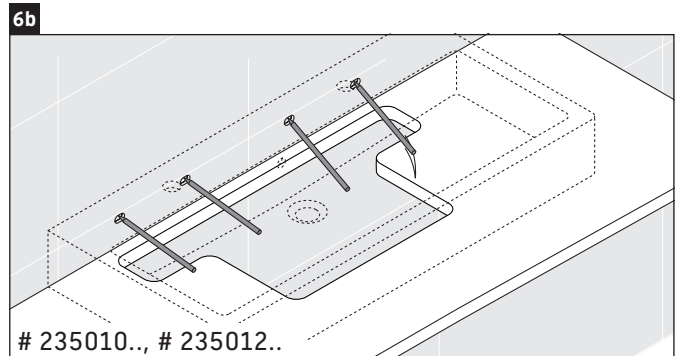

Vero Air

Montageanleitung	Waschtisch geschliffen
Mounting instructions	Washbasin, ground
Notice de montage	Lavabo taillé
Montagehandleiding	Wastafel geslepen
Instrucciones de montaje	Lavabo bruñido
Istruzioni di montaggio	Lavabo levigato
Instruções de montagem	Lavatório polido
Monteringsvejledning	Håndvask med slebet bordplade
Asennusohje	Pesuallas hiottu
Monteringsanvisning	Slepet servant
Monteringsanvisning	Tvättställ slipat
Paigaldusjuhend	Lihvitud valam
Instrukcja montażu	Umywalka szlifowana
Инструкция по монтажу	Умывальник шлифованный
Montážní návod	Broušené umyvadlo
Návod na montáž	Umývadlo brúsené
Szerelési útmutató	Csiszolt mosdó
Upute za montažu	Izbrušen umivaonik
Instrucțiuni de montaj	Lavoar elegant
Navodila za montažo	Umivalnik, brušen
Ръководство за монтаж	Полирана мивка
Montāžas instrukcija	Slīpēta izlietne
Montavimo instrukcija	Šlifuotas praustuvas
Montaj kılavuzu	Lavabo taşlanmış
安装说明	脸盆背部磨光
설치 설명서	세면대(유광)
取り付け説明書	化粧洗面器
دليل التركيب	حوض مصقول
# 235010..	# 235012..
# 235050..	# 235060..
# 235070..	# 235080..
# 072445..	