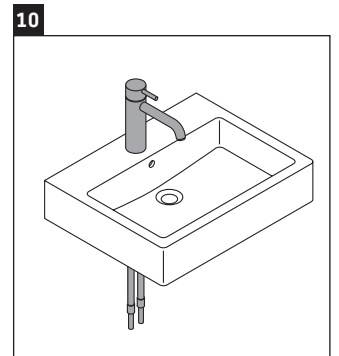

Vero Air

Montageanleitung	Waschtisch geschliffen
Mounting instructions	Washbasin, ground
Notice de montage	Lavabo taillé
Montagehandleiding	Wastafel geslepen
Instrucciones de montaje	Lavabo bruñido
Istruzioni di montaggio	Lavabo levigato
Instruções de montagem	Lavatório polido
Monteringsvejledning	Håndvask med slebet bordplade
Asennusohje	Pesuallas hiottu
Monteringsanvisning	Slepet servant
Monteringsanvisning	Tvättställ slipat
Paigaldusjuhend	Lihvitud valam
Instrukcja montażu	Umywalka szlifowana
Инструкция по монтажу	Умывальник шлифованный
Montážní návod	Broušené umyvadlo
Návod na montáž	Umývadlo brúsené
Szerelési útmutató	Csiszolt mosdó
Upute za montažu	Izbrušen umivaonik
Instrucțiuni de montaj	Lavoar elegant
Navodila za montažo	Umivalnik, brušen
Ръководство за монтаж	Полирана мивка
Montāžas instrukcija	Slīpēta izlietne
Montavimo instrukcija	Šlifuotas praustuvas
Montaj kılavuzu	Lavabo taşlanmış
安装说明	脸盆背部磨光
설치 설명서	세면대(유광)
取り付け説明書	化粧洗面器
دليل التركيب	حوض مصقول
# 235010..	# 235012..
# 235050..	# 235060..
# 235070..	# 235080..
# 072445..	