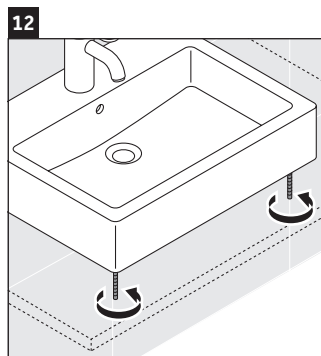

Vero Air

Montageanleitung	Waschtisch geschliffen
Mounting instructions	Washbasin, ground
Notice de montage	Lavabo taillé
Montagehandleiding	Wastafel geslepen
Instrucciones de montaje	Lavabo bruñido
Istruzioni di montaggio	Lavabo levigato
Instruções de montagem	Lavatório polido
Monteringsvejledning	Håndvask med slebet bordplade
Asennusohje	Pesuallas hiottu
Monteringsanvisning	Slepet servant
Monteringsanvisning	Tvättställ slipat
Paigaldusjuhend	Lihvitud valam
Instrukcja montażu	Umywalka szlifowana
Инструкция по монтажу	Умывальник шлифованный
Montážní návod	Broušené umyvadlo
Návod na montáž	Umývadlo brúsené
Szerelési útmutató	Csiszolt mosdó
Upute za montažu	Izbrušen umivaonik
Instrucțiuni de montaj	Lavoar elegant
Navodila za montažo	Umivalnik, brušen
Ръководство за монтаж	Полирана мивка
Montāžas instrukcija	Slīpēta izlietne
Montavimo instrukcija	Šlifuotas praustuvas
Montaj kılavuzu	Lavabo taşlanmış
安装说明	脸盆背部磨光
설치 설명서	세면대(유광)
取り付け説明書	化粧洗面器
دليل التركيب	حوض مصقول
# 235010..	# 235012..
# 235050..	# 235060..
# 235070..	# 235080..
# 072445..	