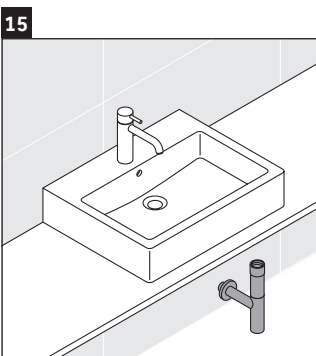

Vero Air

Montageanleitung	Waschtisch geschliffen
Mounting instructions	Washbasin, ground
Notice de montage	Lavabo taillé
Montagehandleiding	Wastafel geslepen
Instrucciones de montaje	Lavabo bruñido
Istruzioni di montaggio	Lavabo levigato
Instruções de montagem	Lavatório polido
Monteringsvejledning	Håndvask med slebet bordplade
Asennusohje	Pesuallas hiottu
Monteringsanvisning	Slepet servant
Monteringsanvisning	Tvättställ slipat
Paigaldusjuhend	Lihvitud valam
Instrukcja montażu	Umywalka szlifowana
Инструкция по монтажу	Умывальник шлифованный
Montážní návod	Broušené umyvadlo
Návod na montáž	Umývadlo brúsené
Szerelési útmutató	Csiszolt mosdó
Upute za montažu	Izbrušen umivaonik
Instrucțiuni de montaj	Lavoar elegant
Navodila za montažo	Umivalnik, brušen
Ръководство за монтаж	Полирана мивка
Montāžas instrukcija	Slīpēta izlietne
Montavimo instrukcija	Šlifuotas praustuvas
Montaj kılavuzu	Lavabo taşlanmış
安装说明	脸盆背部磨光
설치 설명서	세면대(유광)
取り付け説明書	化粧洗面器
دليل التركيب	حوض مصقول
# 235010..	# 235012..
# 235050..	# 235060..
# 235070..	# 235080..
# 072445..	