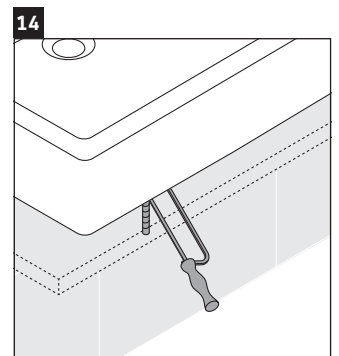

Vero Air

Montageanleitung	Waschtisch geschliffen
Mounting instructions	Washbasin, ground
Notice de montage	Lavabo taillé
Montagehandleiding	Wastafel geslepen
Instrucciones de montaje	Lavabo bruñido
Istruzioni di montaggio	Lavabo levigato
Instruções de montagem	Lavatório polido
Monteringsvejledning	Håndvask med slebet bordplade
Asennusohje	Pesuallas hiottu
Monteringsanvisning	Slepet servant
Monteringsanvisning	Tvättställ slipat
Paigaldusjuhend	Lihvitud valam
Instrukcja montażu	Umywalka szlifowana
Инструкция по монтажу	Умывальник шлифованный
Montážní návod	Broušené umyvadlo
Návod na montáž	Umývadlo brúsené
Szerelési útmutató	Csiszolt mosdó
Upute za montažu	Izbrušen umivaonik
Instrucțiuni de montaj	Lavoar elegant
Navodila za montažo	Umivalnik, brušen
Ръководство за монтаж	Полирана мивка
Montāžas instrukcija	Slīpēta izlietne
Montavimo instrukcija	Šlifuotas praustuvas
Montaj kılavuzu	Lavabo taşlanmış
安装说明	脸盆背部磨光
설치 설명서	세면대(유광)
取り付け説明書	化粧洗面器
دليل التركيب	حوض مصقول
# 235010..	# 235012..
# 235050..	# 235060..
# 235070..	# 235080..
# 072445..	