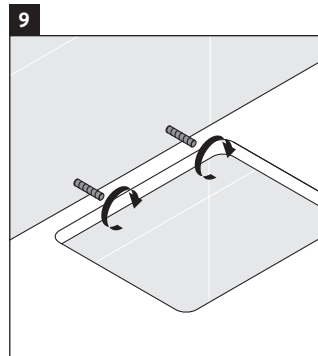

Vero Air

Montageanleitung	Waschtisch geschliffen
Mounting instructions	Washbasin, ground
Notice de montage	Lavabo taillé
Montagehandleiding	Wastafel geslepen
Instrucciones de montaje	Lavabo bruñido
Istruzioni di montaggio	Lavabo levigato
Instruções de montagem	Lavatório polido
Monteringsvejledning	Håndvask med slebet bordplade
Asennusohje	Pesuallas hiottu
Monteringsanvisning	Slepet servant
Monteringsanvisning	Tvättställ slipat
Paigaldusjuhend	Lihvitud valam
Instrukcja montażu	Umywalka szlifowana
Инструкция по монтажу	Умывальник шлифованный
Montážní návod	Broušené umyvadlo
Návod na montáž	Umývadlo brúsené
Szerelési útmutató	Csiszolt mosdó
Upute za montažu	Izbrušen umivaonik
Instrucțiuni de montaj	Lavoar elegant
Navodila za montažo	Umivalnik, brušen
Ръководство за монтаж	Полирана мивка
Montāžas instrukcija	Slīpēta izlietne
Montavimo instrukcija	Šlifuotas praustuvas
Montaj kılavuzu	Lavabo taşlanmış
安装说明	脸盆背部磨光
설치 설명서	세면대(유광)
取り付け説明書	化粧洗面器
دليل التركيب	حوض مصقول
# 235010..	# 235012..
# 235050..	# 235060..
# 235070..	# 235080..
# 072445..	