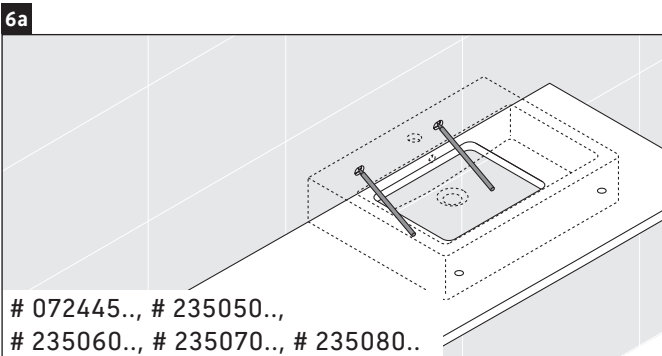

Vero Air

Montageanleitung	Waschtisch geschliffen
Mounting instructions	Washbasin, ground
Notice de montage	Lavabo taillé
Montagehandleiding	Wastafel geslepen
Instrucciones de montaje	Lavabo bruñido
Istruzioni di montaggio	Lavabo levigato
Instruções de montagem	Lavatório polido
Monteringsvejledning	Håndvask med slebet bordplade
Asennusohje	Pesuallas hiottu
Monteringsanvisning	Slepet servant
Monteringsanvisning	Tvättställ slipat
Paigaldusjuhend	Lihvitud valam
Instrukcja montażu	Umywalka szlifowana
Инструкция по монтажу	Умывальник шлифованный
Montážní návod	Broušené umyvadlo
Návod na montáž	Umývadlo brúsené
Szerelési útmutató	Csiszolt mosdó
Upute za montažu	Izbrušen umivaonik
Instrucțiuni de montaj	Lavoar elegant
Navodila za montažo	Umivalnik, brušen
Ръководство за монтаж	Полирана мивка
Montāžas instrukcija	Slīpēta izlietne
Montavimo instrukcija	Šlifuotas praustuvas
Montaj kılavuzu	Lavabo taşlanmış
安装说明	脸盆背部磨光
설치 설명서	세면대(유광)
取り付け説明書	化粧洗面器
دليل التركيب	حوض مصقول
# 235010..	# 235012..
# 235050..	# 235060..
# 235070..	# 235080..
# 072445..	