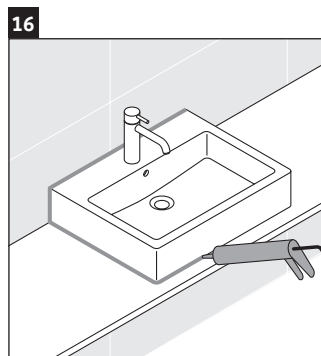

Vero Air

Montageanleitung	Waschtisch geschliffen
Mounting instructions	Washbasin, ground
Notice de montage	Lavabo taillé
Montagehandleiding	Wastafel geslepen
Instrucciones de montaje	Lavabo bruñido
Istruzioni di montaggio	Lavabo levigato
Instruções de montagem	Lavatório polido
Monteringsvejledning	Håndvask med slebet bordplade
Asennusohje	Pesuallas hiottu
Monteringsanvisning	Slepet servant
Monteringsanvisning	Tvättställ slipat
Paigaldusjuhend	Lihvitud valam
Instrukcja montażu	Umywalka szlifowana
Инструкция по монтажу	Умывальник шлифованный
Montážní návod	Broušené umyvadlo
Návod na montáž	Umývadlo brúsené
Szerelési útmutató	Csiszolt mosdó
Upute za montažu	Izbrušen umivaonik
Instrucțiuni de montaj	Lavoar elegant
Navodila za montažo	Umivalnik, brušen
Ръководство за монтаж	Полирана мивка
Montāžas instrukcija	Slīpēta izlietne
Montavimo instrukcija	Šlifuotas praustuvas
Montaj kılavuzu	Lavabo taşlanmış
安装说明	脸盆背部磨光
설치 설명서	세면대(유광)
取り付け説明書	化粧洗面器
دليل التركيب	حوض مصقول
# 235010..	# 235012..
# 235050..	# 235060..
# 235070..	# 235080..
# 072445..	