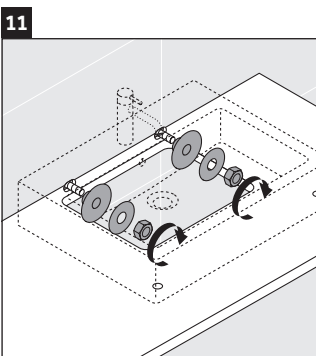

Vero Air

Montageanleitung	Waschtisch geschliffen
Mounting instructions	Washbasin, ground
Notice de montage	Lavabo taillé
Montagehandleiding	Wastafel geslepen
Instrucciones de montaje	Lavabo bruñido
Istruzioni di montaggio	Lavabo levigato
Instruções de montagem	Lavatório polido
Monteringsvejledning	Håndvask med slebet bordplade
Asennusohje	Pesuallas hiottu
Monteringsanvisning	Slepet servant
Monteringsanvisning	Tvättställ slipat
Paigaldusjuhend	Lihvitud valam
Instrukcja montażu	Umywalka szlifowana
Инструкция по монтажу	Умывальник шлифованный
Montážní návod	Broušené umyvadlo
Návod na montáž	Umývadlo brúsené
Szerelési útmutató	Csiszolt mosdó
Upute za montažu	Izbrušen umivaonik
Instrucțiuni de montaj	Lavoar elegant
Navodila za montažo	Umivalnik, brušen
Ръководство за монтаж	Полирана мивка
Montāžas instrukcija	Slīpēta izlietne
Montavimo instrukcija	Šlifuotas praustuvas
Montaj kılavuzu	Lavabo taşlanmış
安装说明	脸盆背部磨光
설치 설명서	세면대(유광)
取り付け説明書	化粧洗面器
دليل التركيب	حوض مصقول
# 235010..	# 235012..
# 235050..	# 235060..
# 235070..	# 235080..
# 072445..	