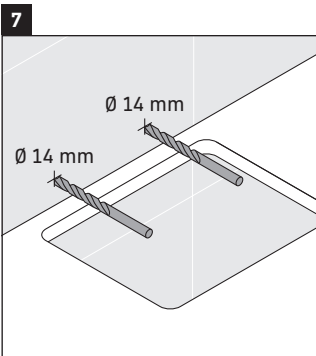

Vero Air

Montageanleitung	Waschtisch geschliffen
Mounting instructions	Washbasin, ground
Notice de montage	Lavabo taillé
Montagehandleiding	Wastafel geslepen
Instrucciones de montaje	Lavabo bruñido
Istruzioni di montaggio	Lavabo levigato
Instruções de montagem	Lavatório polido
Monteringsvejledning	Håndvask med slebet bordplade
Asennusohje	Pesuallas hiottu
Monteringsanvisning	Slepet servant
Monteringsanvisning	Tvättställ slipat
Paigaldusjuhend	Lihvitud valam
Instrukcja montażu	Umywalka szlifowana
Инструкция по монтажу	Умывальник шлифованный
Montážní návod	Broušené umyvadlo
Návod na montáž	Umývadlo brúsené
Szerelési útmutató	Csiszolt mosdó
Upute za montažu	Izbrušen umivaonik
Instrucțiuni de montaj	Lavoar elegant
Navodila za montažo	Umivalnik, brušen
Ръководство за монтаж	Полирана мивка
Montāžas instrukcija	Slīpēta izlietne
Montavimo instrukcija	Šlifuotas praustuvas
Montaj kılavuzu	Lavabo taşlanmış
安装说明	脸盆背部磨光
설치 설명서	세면대(유광)
取り付け説明書	化粧洗面器
دليل التركيب	حوض مصقول
# 235010..	# 235012..
# 235050..	# 235060..
# 235070..	# 235080..
# 072445..	