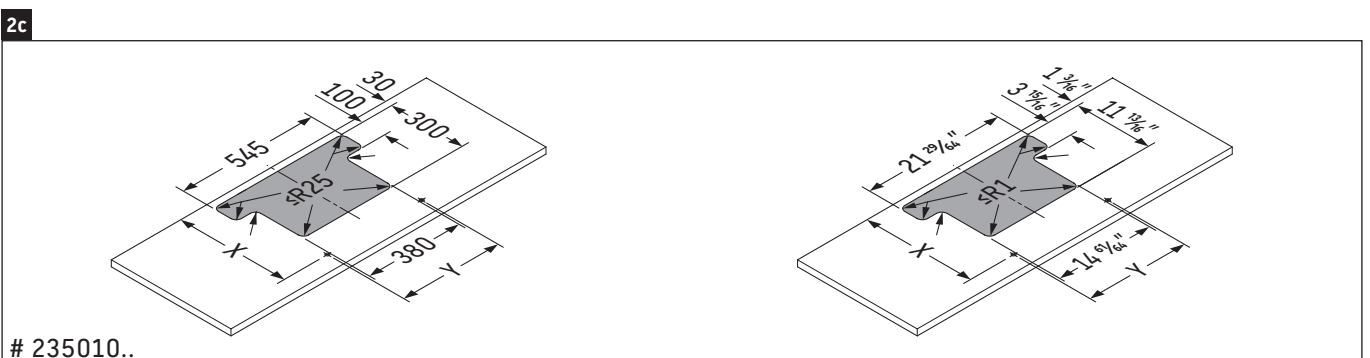

Vero Air

Montageanleitung	Waschtisch geschliffen
Mounting instructions	Washbasin, ground
Notice de montage	Lavabo taillé
Montagehandleiding	Wastafel geslepen
Instrucciones de montaje	Lavabo bruñido
Istruzioni di montaggio	Lavabo levigato
Instruções de montagem	Lavatório polido
Monteringsvejledning	Håndvask med slebet bordplade
Asennusohje	Pesuallas hiottu
Monteringsanvisning	Slepet servant
Monteringsanvisning	Tvättställ slipat
Paigaldusjuhend	Lihvitud valam
Instrukcja montażu	Umywalka szlifowana
Инструкция по монтажу	Умывальник шлифованный
Montážní návod	Broušené umyvadlo
Návod na montáž	Umývadlo brúsené
Szerelési útmutató	Csiszolt mosdó
Upute za montažu	Izbrušen umivaonik
Instrucțiuni de montaj	Lavoar elegant
Navodila za montažo	Umivalnik, brušen
Ръководство за монтаж	Полирана мивка
Montāžas instrukcija	Slīpēta izlietne
Montavimo instrukcija	Šlifuotas praustuvas
Montaj kılavuzu	Lavabo taşlanmış
安装说明	脸盆背部磨光
설치 설명서	세면대(유광)
取り付け説明書	化粧洗面器
دليل التركيب	حوض مصقول
# 235010..	# 235012..
# 235050..	# 235060..
# 235070..	# 235080..
# 072445..	