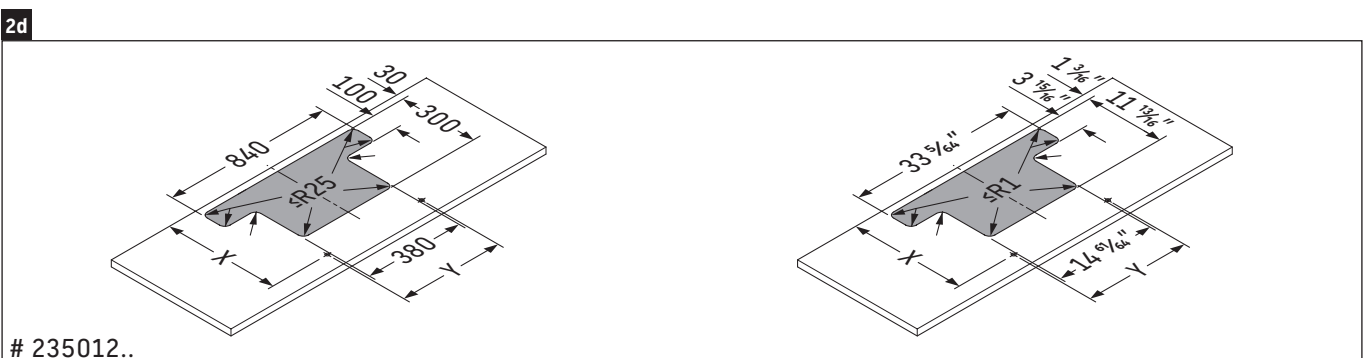

Vero Air

Montageanleitung	Waschtisch geschliffen
Mounting instructions	Washbasin, ground
Notice de montage	Lavabo taillé
Montagehandleiding	Wastafel geslepen
Instrucciones de montaje	Lavabo bruñido
Istruzioni di montaggio	Lavabo levigato
Instruções de montagem	Lavatório polido
Monteringsvejledning	Håndvask med slebet bordplade
Asennusohje	Pesuallas hiottu
Monteringsanvisning	Slepet servant
Monteringsanvisning	Tvättställ slipat
Paigaldusjuhend	Lihvitud valam
Instrukcja montażu	Umywalka szlifowana
Инструкция по монтажу	Умывальник шлифованный
Montážní návod	Broušené umyvadlo
Návod na montáž	Umývadlo brúsené
Szerelési útmutató	Csiszolt mosdó
Upute za montažu	Izbrušen umivaonik
Instrucțiuni de montaj	Lavoar elegant
Navodila za montažo	Umivalnik, brušen
Ръководство за монтаж	Полирана мивка
Montāžas instrukcija	Slīpēta izlietne
Montavimo instrukcija	Šlifuotas praustuvas
Montaj kılavuzu	Lavabo taşlanmış
安装说明	脸盆背部磨光
설치 설명서	세면대(유광)
取り付け説明書	化粧洗面器
دليل التركيب	حوض مصقول
# 235010..	# 235012..
# 235050..	# 235060..
# 235070..	# 235080..
# 072445..	