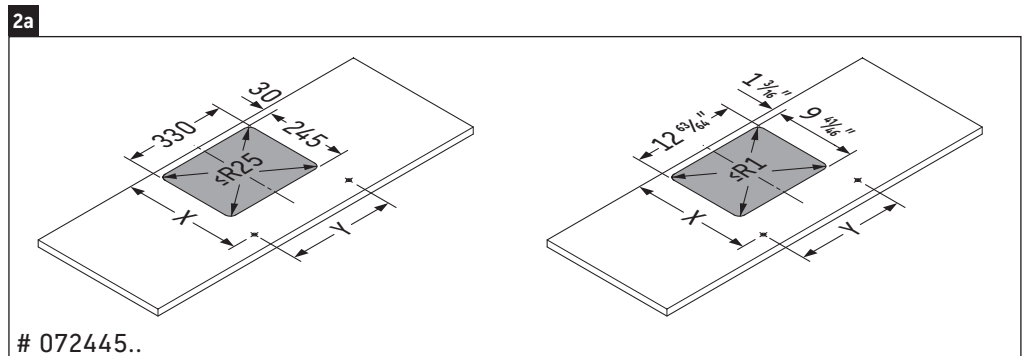

Vero Air

Montageanleitung	Waschtisch geschliffen
Mounting instructions	Washbasin, ground
Notice de montage	Lavabo taillé
Montagehandleiding	Wastafel geslepen
Instrucciones de montaje	Lavabo bruñido
Istruzioni di montaggio	Lavabo levigato
Instruções de montagem	Lavatório polido
Monteringsvejledning	Håndvask med slebet bordplade
Asennusohje	Pesuallas hiottu
Monteringsanvisning	Slepet servant
Monteringsanvisning	Tvättställ slipat
Paigaldusjuhend	Lihvitud valam
Instrukcja montażu	Umywalka szlifowana
Инструкция по монтажу	Умывальник шлифованный
Montážní návod	Broušené umyvadlo
Návod na montáž	Umývadlo brúsené
Szerelési útmutató	Csiszolt mosdó
Upute za montažu	Izbrušen umivaonik
Instrucțiuni de montaj	Lavoar elegant
Navodila za montažo	Umivalnik, brušen
Ръководство за монтаж	Полирана мивка
Montāžas instrukcija	Slīpēta izlietne
Montavimo instrukcija	Šlifuotas praustuvas
Montaj kılavuzu	Lavabo taşlanmış
安装说明	脸盆背部磨光
설치 설명서	세면대(유광)
取り付け説明書	化粧洗面器
دليل التركيب	حوض مصقول
# 235010..	# 235012..
# 235050..	# 235060..
# 235070..	# 235080..
# 072445..	