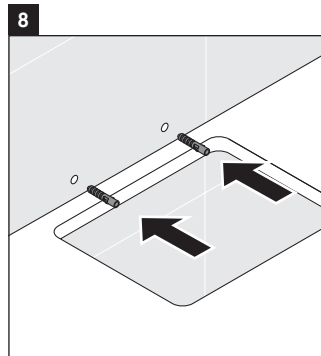

Vero Air

Montageanleitung	Waschtisch geschliffen
Mounting instructions	Washbasin, ground
Notice de montage	Lavabo taillé
Montagehandleiding	Wastafel geslepen
Instrucciones de montaje	Lavabo bruñido
Istruzioni di montaggio	Lavabo levigato
Instruções de montagem	Lavatório polido
Monteringsvejledning	Håndvask med slebet bordplade
Asennusohje	Pesuallas hiottu
Monteringsanvisning	Slepet servant
Monteringsanvisning	Tvättställ slipat
Paigaldusjuhend	Lihvitud valam
Instrukcja montażu	Umywalka szlifowana
Инструкция по монтажу	Умывальник шлифованный
Montážní návod	Broušené umyvadlo
Návod na montáž	Umývadlo brúsené
Szerelési útmutató	Csiszolt mosdó
Upute za montažu	Izbrušen umivaonik
Instrucțiuni de montaj	Lavoar elegant
Navodila za montažo	Umivalnik, brušen
Ръководство за монтаж	Полирана мивка
Montāžas instrukcija	Slīpēta izlietne
Montavimo instrukcija	Šlifuotas praustuvas
Montaj kılavuzu	Lavabo taşlanmış
安装说明	脸盆背部磨光
설치 설명서	세면대(유광)
取り付け説明書	化粧洗面器
دليل التركيب	حوض مصقول
# 235010..	# 235012..
# 235050..	# 235060..
# 235070..	# 235080..
# 072445..	