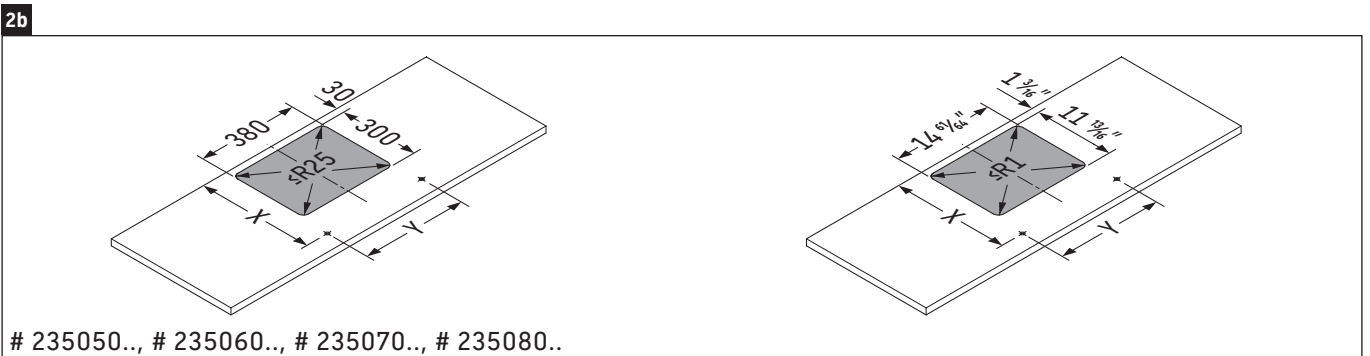

Vero Air

Montageanleitung	Waschtisch geschliffen
Mounting instructions	Washbasin, ground
Notice de montage	Lavabo taillé
Montagehandleiding	Wastafel geslepen
Instrucciones de montaje	Lavabo bruñido
Istruzioni di montaggio	Lavabo levigato
Instruções de montagem	Lavatório polido
Monteringsvejledning	Håndvask med slebet bordplade
Asennusohje	Pesuallas hiottu
Monteringsanvisning	Slepet servant
Monteringsanvisning	Tvättställ slipat
Paigaldusjuhend	Lihvitud valam
Instrukcja montażu	Umywalka szlifowana
Инструкция по монтажу	Умывальник шлифованный
Montážní návod	Broušené umyvadlo
Návod na montáž	Umývadlo brúsené
Szerelési útmutató	Csiszolt mosdó
Upute za montažu	Izbrušen umivaonik
Instrucțiuni de montaj	Lavoar elegant
Navodila za montažo	Umivalnik, brušen
Ръководство за монтаж	Полирана мивка
Montāžas instrukcija	Slīpēta izlietne
Montavimo instrukcija	Šlifuotas praustuvas
Montaj kılavuzu	Lavabo taşlanmış
安装说明	脸盆背部磨光
설치 설명서	세면대(유광)
取り付け説明書	化粧洗面器
دليل التركيب	حوض مصقول
# 235010..	# 235012..
# 235050..	# 235060..
# 235070..	# 235080..
# 072445..	