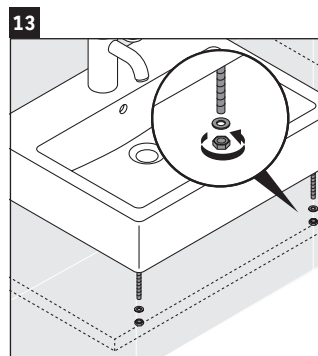

Vero Air

Montageanleitung	Waschtisch geschliffen
Mounting instructions	Washbasin, ground
Notice de montage	Lavabo taillé
Montagehandleiding	Wastafel geslepen
Instrucciones de montaje	Lavabo bruñido
Istruzioni di montaggio	Lavabo levigato
Instruções de montagem	Lavatório polido
Monteringsvejledning	Håndvask med slebet bordplade
Asennusohje	Pesuallas hiottu
Monteringsanvisning	Slepet servant
Monteringsanvisning	Tvättställ slipat
Paigaldusjuhend	Lihvitud valam
Instrukcja montażu	Umywalka szlifowana
Инструкция по монтажу	Умывальник шлифованный
Montážní návod	Broušené umyvadlo
Návod na montáž	Umývadlo brúsené
Szerelési útmutató	Csiszolt mosdó
Upute za montažu	Izbrušen umivaonik
Instrucțiuni de montaj	Lavoar elegant
Navodila za montažo	Umivalnik, brušen
Ръководство за монтаж	Полирана мивка
Montāžas instrukcija	Slīpēta izlietne
Montavimo instrukcija	Šlifuotas praustuvas
Montaj kılavuzu	Lavabo taşlanmış
安装说明	脸盆背部磨光
설치 설명서	세면대(유광)
取り付け説明書	化粧洗面器
دليل التركيب	حوض مصقول
# 235010..	# 235012..
# 235050..	# 235060..
# 235070..	# 235080..
# 072445..	