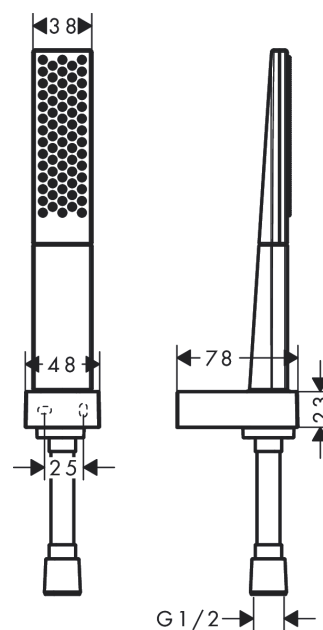

Rainfinity

Душевой набор с держателем 100 1jet со шлангом 160 см

Поверхности : **матовый белый** Артикульный номер: **26856700**

Описание

Характеристики

- состоит из: ручной душ-«палочка», держатель для душа, шланг для душа
- размер душевого диска: 100 мм
- тип струи: PowderRain
- максимальный расход воды при 3 бар: 14 л/мин
- расход воды у ручного душа при давлении 3 бар: 14 л/мин
- со стороны душа упорный подшипник, предотвращающий перекручивание душевого шланга
- настенный монтаж: крепление с помощью шурупов

Технология

Продукт

Чертеж

График расхода воды

Расход измерен практически с помощью соответствующей арматуры (термостат/смеситель/скрытый клапан).