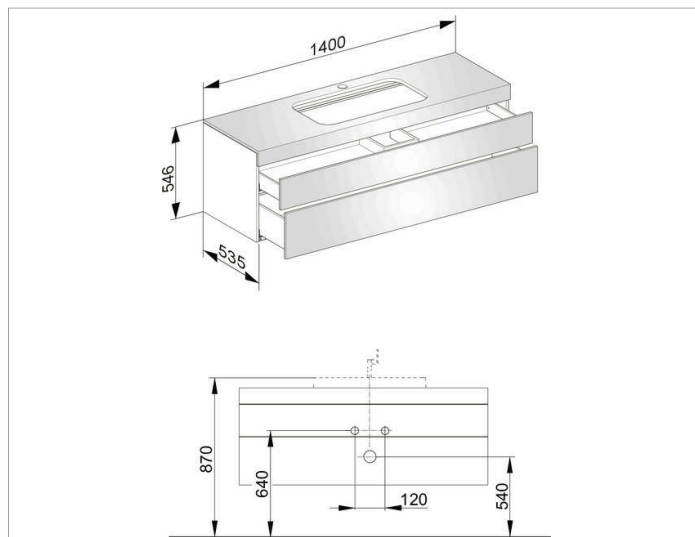

## ОПИСАНИЕ ИЗДЕЛИЯ

с отверстием под смеситель,  
подходит к керамическому умывальнику арт. 31570,  
2 фронтальных выдвижных ящика с нажимным  
открыванием Push-to-Open и доводчиком, вкл.  
пластиковый сифон 1 1/4 x 32

## Габариты

1400 x 546 x 535 mm