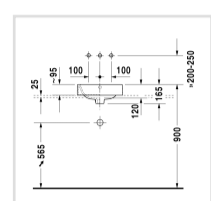

← Гарри D.2

Гарри D.2 Раковина

Раковина, 231440

- ↓ Инструкция по уходу
- ↓ Монтажная инструкция
- ↓ Руководство по эксплуатации
- → CAD и данные по планированию

Номер артикула 231440

шлифованный вариант, с переливом, без площадки под смеситель, включая крепление, вкл. заглушку для перелива, хром, 400 мм

Design by sieger design

Размеры

400 мм

Варианты

☒ без отверстия под смеситель 2314400000

Также доступно с WonderGliss
Керамика, покрытая WonderGliss, будет оставаться гладкой, привлекательной и чистой в течение долгого времени

Цвета

Отправить запрос в магазин →

Запчасти

Нажимной выпуск
#005052
для умывальников с переливом

Сифон
#005036

Соответствующая продукция

Узнать еще

WonderGliss

Покрытие WonderGliss, спеченное с керамикой при обжиге, не дает шанса загрязнениям: На гладкой поверхности не удерживается грязь и известковый налет, отходы легче смываются водой. Керамика с покрытием WonderGliss остается гладкой и чистой особенно долго, поэтому за ней очень легко ухаживать. Достаточно мягкой салфетки и мягкого моющего средства.

Умывальник Гарри D.2

Умывальник доступен в комплекте с мебелью с подходящим основанием, либо или с металлической консолью в виде накладной раковины либо в виде классической раковины с пьедесталом и полупьедесталом.

Одна из раковин, особенностью которой является изогнутый задний обод, оптически отделяется от стены, создавая впечатление легкости.

Гарри D.2 →