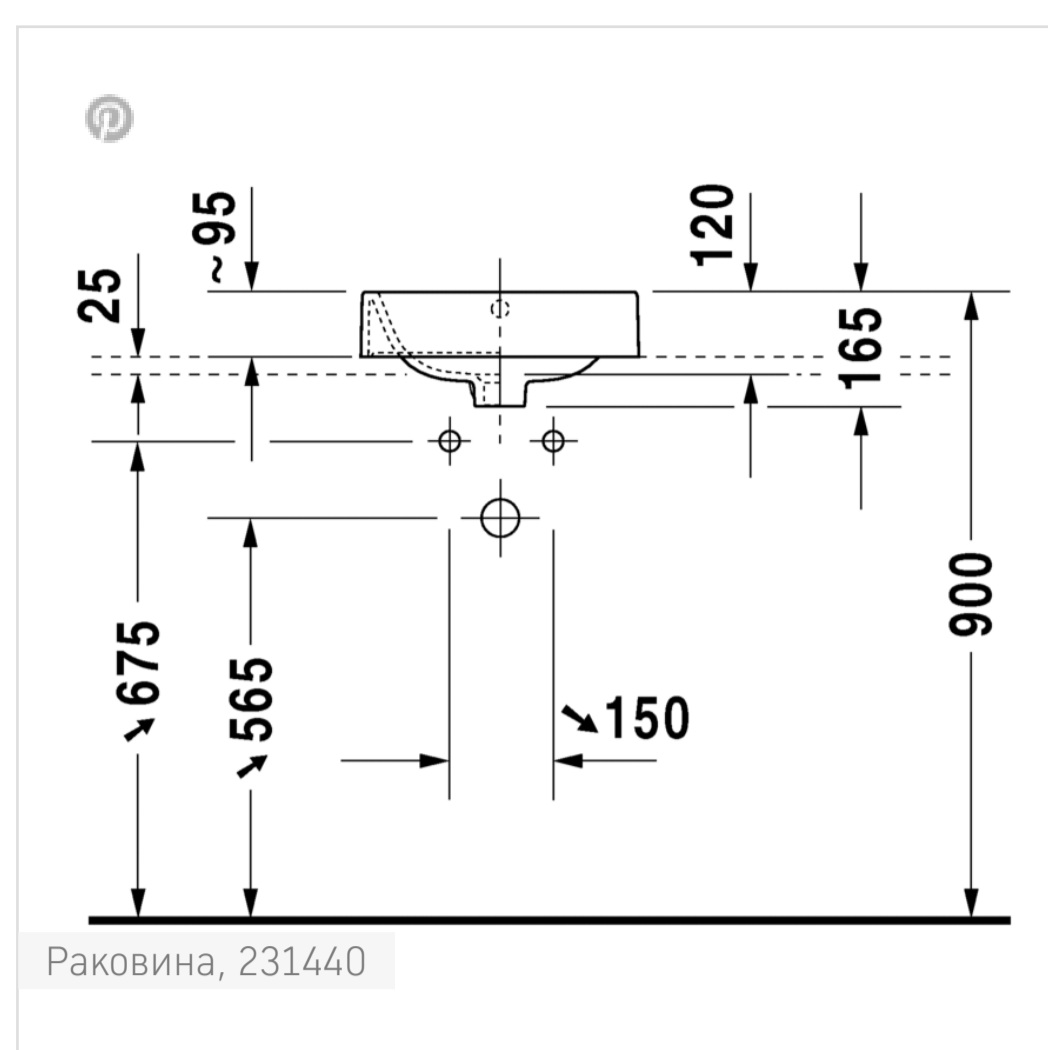

← Гарри D.2

Гарри D.2 Раковина

Раковина, 231440

- ↓ Инструкция по уходу
- ↓ Монтажная инструкция
- ↓ Руководство по эксплуатации
- CAD и данные по планированию

Номер артикула 231440

шлифованный вариант, с переливом, без площадки под смеситель, включая крепление, вкл. заглушку для перелива, хром, 400 мм

Design by sieger design

Размеры

400 мм

Варианты

☒ без отверстия под смеситель 2314400000

Также доступно с WonderGliss
Керамика, покрытая WonderGliss, будет оставаться гладкой, привлекательной и чистой в течение долгого времени