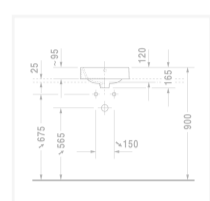

← Гарри D.2

Гарри D.2 Раковина

Раковина, 231440

- ↓ Инструкция по уходу
- ↓ Монтажная инструкция
- ↓ Руководство по эксплуатации
- CAD и данные по планированию

Номер артикула 231440

шлифованный вариант, с переливом, без площадки под смеситель, включая крепление, вкл. заглушку для перелива, хром, 400 мм

Design by sieger design

Размеры

400 мм

Варианты

☒ без отверстия под смеситель 2314400000

Также доступно с WonderGliss
Керамика, покрытая WonderGliss, будет оставаться гладкой, привлекательной и чистой в течение долгого времени