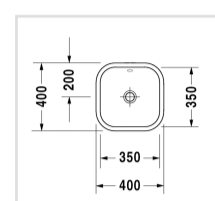

← Гарри D.2

Гарри D.2 Раковина

Раковина, 231440

- ↓ Инструкция по уходу
- ↓ Монтажная инструкция
- ↓ Руководство по эксплуатации
- CAD и данные по планированию

Номер артикула 231440

шлифованный вариант, с переливом, без площадки под смеситель, включая крепление, вкл. заглушку для перелива, хром, 400 мм

Design by sieger design

Размеры

400 мм

Варианты

☒ без отверстия под смеситель 2314400000

Также доступно с WonderGliss
Керамика, покрытая WonderGliss, будет оставаться гладкой, привлекательной и чистой в течение долгого времени