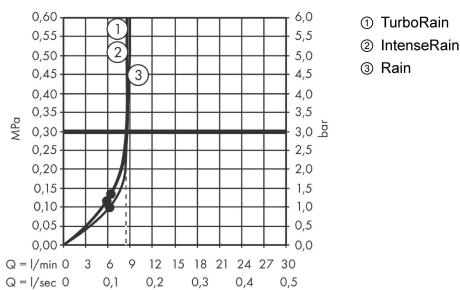

Срома Select S

Ручной душ 110 Vario EcoSmart

Поверхность: **белый / хром** Артикульный номер: **26803400**

Описание

Характеристики

- размер головки душа: 110 мм
- тип струи: Rain, TurboRain, IntenseRain
- удобный выбор струи с помощью кнопки Select
- максимальный объем расхода воды при 3 барах: 9 л/мин
- промываемое сетчатое уплотнение
- соединительная резьба G $\frac{1}{2}$
- подходит для проточных водонагревателей

Технология

Продукт

Чертеж

График расхода воды

Расход измерен практически с помощью соответствующей арматуры (термостат/смеситель/скрытый клапан).

Croma Select S

Ручной душ 110 Vario EcoSmart

Поверхность: **белый / хром** Артикульный номер: **26803400**