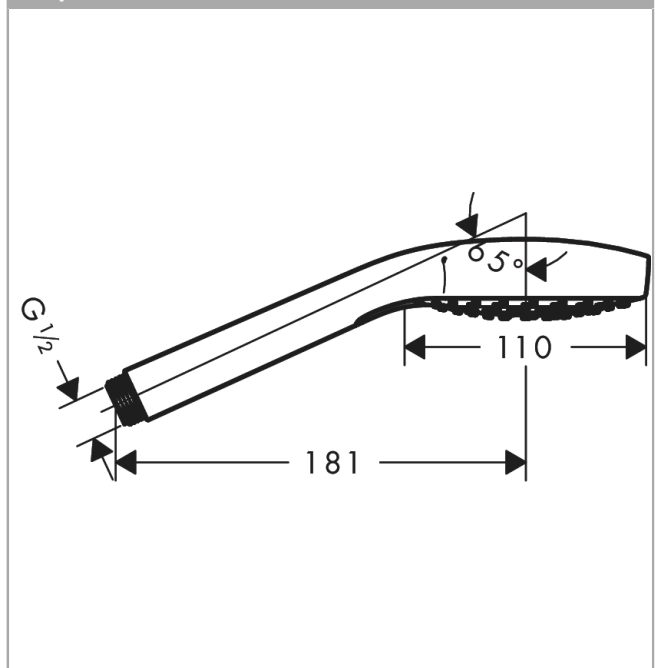

Срома Select S

Ручной душ 110 Vario EcoSmart

Поверхность: **белый / хром** Артикульный номер: **26803400**

Описание

Характеристики

- размер головки душа: 110 мм
- тип струи: Rain, TurboRain, IntenseRain
- удобный выбор струи с помощью кнопки Select
- максимальный объем расхода воды при 3 барах: 9 л/мин
- промываемое сетчатое уплотнение
- соединительная резьба G $\frac{1}{2}$
- подходит для проточных водонагревателей

Технология

Продукт

Чертеж

График расхода воды

Расход измерен практически с помощью соответствующей арматуры (термостат/смеситель/скрытый клапан).

Croma Select S

Ручной душ 110 Vario EcoSmart

Поверхность: **белый / хром** Артикульный номер: **26803400**

Покомпонентное изображение

Год выпуска: >07/15

Croma Select S
Ручной душ 110 Vario EcoSmart
Поверхность: **белый / хром** Артикульный номер: **26803400**

Перечень запасных частей

Год выпуска: >07/15

Позиция	Описание	Артикульный номер	PC	PU
1	filter	92672000	-	1
2	seal	98058000	-	1