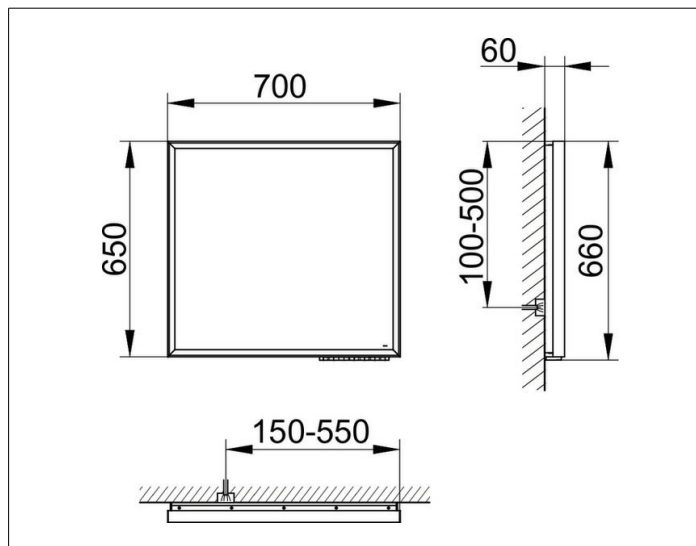

ЧЕРТЕЖ

ОПИСАНИЕ ИЗДЕЛИЯ

с подогревом,
бесступенчатая настройка тона подсветки от 2700 Кельвин (теплая белая) до 6500 Кельвин (дневной свет),
обрамление из алюминия, в черной эпоксидированной раме

Управление:

сенсорные клавиши на корпусе зеркала,
встроенная функция отдельного включения от общего выключателя в помещении

Подогрев зеркала:

оптическая индикация фазы нагревания,
автоматическое отключение через 20 мин

Подсветка:

Светодиоды (срок службы > 30.000 часов горения.)

бесступенчатый реостат/диммер

EEK: C , 50 kWh/1000h

ПОВЕРХНОСТЬ

50 Watt + 41 Watt

ГАБАРИТЫ

700 x 650 x 60 mm