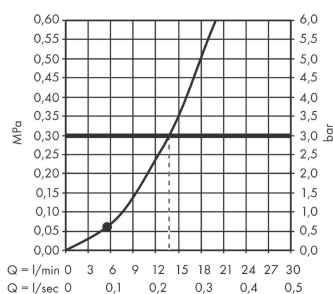

#### График расхода воды

Q = l/min 0 3 6 9 12 15 18 21 24 27 30  
Q = l/sec 0 0,1 0,2 0,3 0,4 0,5

Расход измерен практически с помощью соответствующей арматуры (термостат/смеситель/скрытый клапан).

Rainfinity