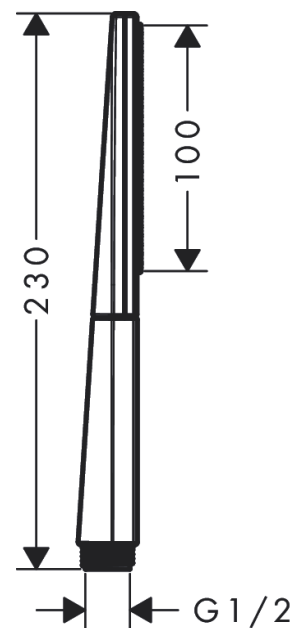

Rainfinity

Ручной душ-"палочка" 100 1jet

Поверхности : **шлиф. бронза** Артикулный номер: **26866140**

Описание

Характеристики

- размер душевого диска: 100 x 38 mm
- тип струи: PowderRain
- максимальный расход воды при 3 барах: 13,8 л/мин
- промывающийся грязеулавливающий фильтр
- соединительная резьба G 1/2
- подходит для проточных водонагревателей

Технология

Награды за дизайн

reddot award 2019
best of the best

Продукт

Чертеж

График расхода воды

Q = l/min 0 3 6 9 12 15 18 21 24 27 30
Q = l/sec 0 0,1 0,2 0,3 0,4 0,5

Расход измерен практически с помощью соответствующей арматуры (термостат/смеситель/скрытый клапан).