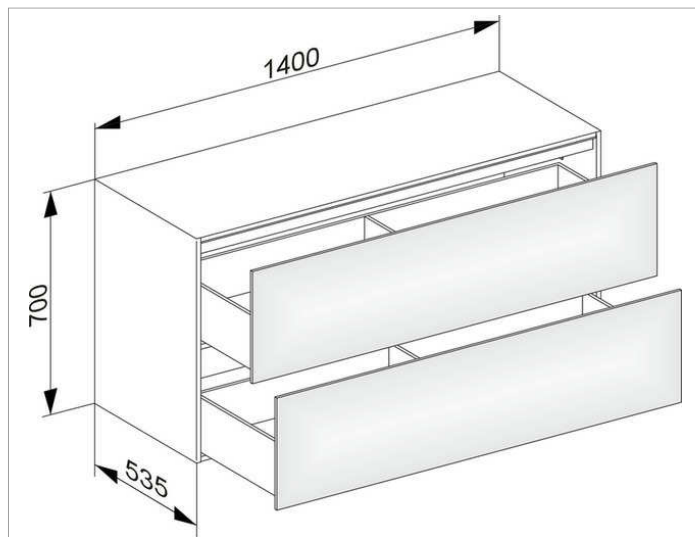

Edition 11

31327ZZ0100 Боковая тумба

ИЗДЕЛИЕ

ЧЕРТЕЖ

ОПИСАНИЕ ИЗДЕЛИЯ

2 выдвижных фронта с нажимным открыванием Push-to-Open, дополнительно с внутренней светодиодной подсветкой автоматическое вкл./выкл., теплый белый свет

оборудование

- 4 передвижных ящика для хранения (190 x 70 x 413 мм)

поверхность

21

Габариты

1400 x 700 x 535 mm