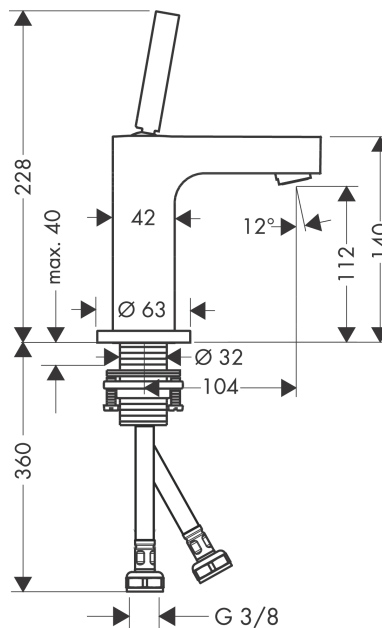

AXOR Citterio

Смеситель для раковины, однорычажный, 110, с тонкой ручкой, с незапираемым сливным набором

Поверхности : хром Артикульный номер: 39018000

Описание

Характеристики

- состоит из: однорычажный смеситель для раковины, слив/перелив
- ComfortZone 110
- выступ 104 мм
- обычная струя
- расход воды при 3 барах: 5 л/мин
- керамический узел смешивания джойстикового типа
- подходит для проточных водонагревателей
- сливной набор без опции перекрытия стока
- вид соединения: соединительные шланги G 3/8

Технология

Награды за дизайн

DESIGN PLUS

powered by: **ISH**

Продукт

Чертеж

График расхода воды