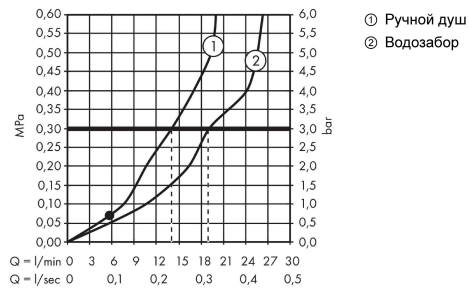

Metropol**Смеситель на край ванны, на 3 отверстия, однорычажный, с ручьяткой-петлей**Поверхность: **хром** Артикульный номер: **74551000****Описание****Характеристики**

- состоит из: однорычажный смеситель на край ванны на 3 отверстия, ручной душ, держатель для душа, душевой шланг
- 2 функции
- проекция: 197 мм
- смеситель распылительного типа: обычная струя
- ручной душ струйного типа: Rain, RainAir, Whirl
- максимальная длина выдвижения ручного душа: 1,60 м
- максимальный объем расхода воды при 3 барах: 19 л/мин
- объем расхода воды для излива при 3 барах: 19 л/мин
- объем расхода воды ручного душа при 3 барах: 14 л/мин
- керамический узел смешивания
- регулируемое ограничение температуры
- тип соединения: основной комплект
- мин. рабочее давление 1 бар
- макс. напор воды: 10 бар

Технология**Продукт****Чертеж**

Metropol

Смеситель на край ванны, на 3 отверстия, однорычажный, с ручьяткой-петлей

Поверхность: хром Артикулный номер: 74551000

График расхода воды

Metropol

Смеситель на край ванны, на 3 отверстия, однорычажный, с ручкой-петлей