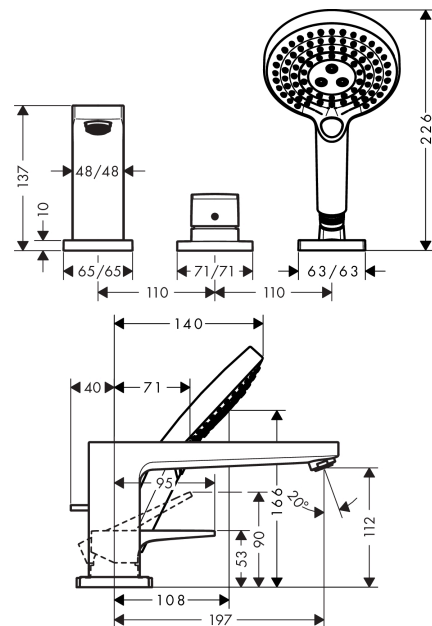

Metropol**Смеситель на край ванны, на 3 отверстия, однорычажный, с ручьяткой-петлей**Поверхность: **хром** Артикульный номер: **74551000****Описание****Характеристики**

- состоит из: однорычажный смеситель на край ванны на 3 отверстия, ручной душ, держатель для душа, душевой шланг
- 2 функции
- проекция: 197 мм
- смеситель распылительного типа: обычная струя
- ручной душ струйного типа: Rain, RainAir, Whirl
- максимальная длина выдвижения ручного душа: 1,60 м
- максимальный объем расхода воды при 3 барах: 19 л/мин
- объем расхода воды для излива при 3 барах: 19 л/мин
- объем расхода воды ручного душа при 3 барах: 14 л/мин
- керамический узел смешивания
- регулируемое ограничение температуры
- тип соединения: основной комплект
- мин. рабочее давление 1 бар
- макс. напор воды: 10 бар

Технология**Продукт****Чертеж**

Metropol

Смеситель на край ванны, на 3 отверстия, однорычажный, с ручьяткой-петлей

Поверхность: хром Артикулный номер: 74551000

График расхода воды

Metropol

Смеситель на край ванны, на 3 отверстия, однорычажный, с ручкой-петлей

Год выпуска: >04/17

Позиция	Описание	Артикульный номер	PC	PU
1	handle	93076000	-	1
2	screw cover	96338000	-	1
3	escutcheon	93138000	-	1
4	cartridge, assy	92730000	-	1
5	locking screw for handle	95140000	-	1
6	seal	95008000	-	1
7	spout cpl.	93151000	-	1
8	aerator M24x1 (30 l/min)	96512000	-	1
9	diverter knob	98707000	-	1
10	O-ring 41x1,5	98168000	-	1
11	escutcheon for spout	93152000	-	1
12	selector assy	96775000	-	1
13	O-Ring 14x2,5	98189000	-	1
14	O-Ring 23x2,5	98183000	-	1
15	O-Ring 22x2	98185000	-	1
16	O-ring 9x2,5	98217000	-	1
17	handshower	26530000	-	1
18	filter insert	97708000	-	1
19	shower holder	28071000	-	1
20	set of non return valves DW 15	94074000	-	1
21	escutcheon for shower holder	93153000	-	1
22	O-ring 56x2	98468000	-	1