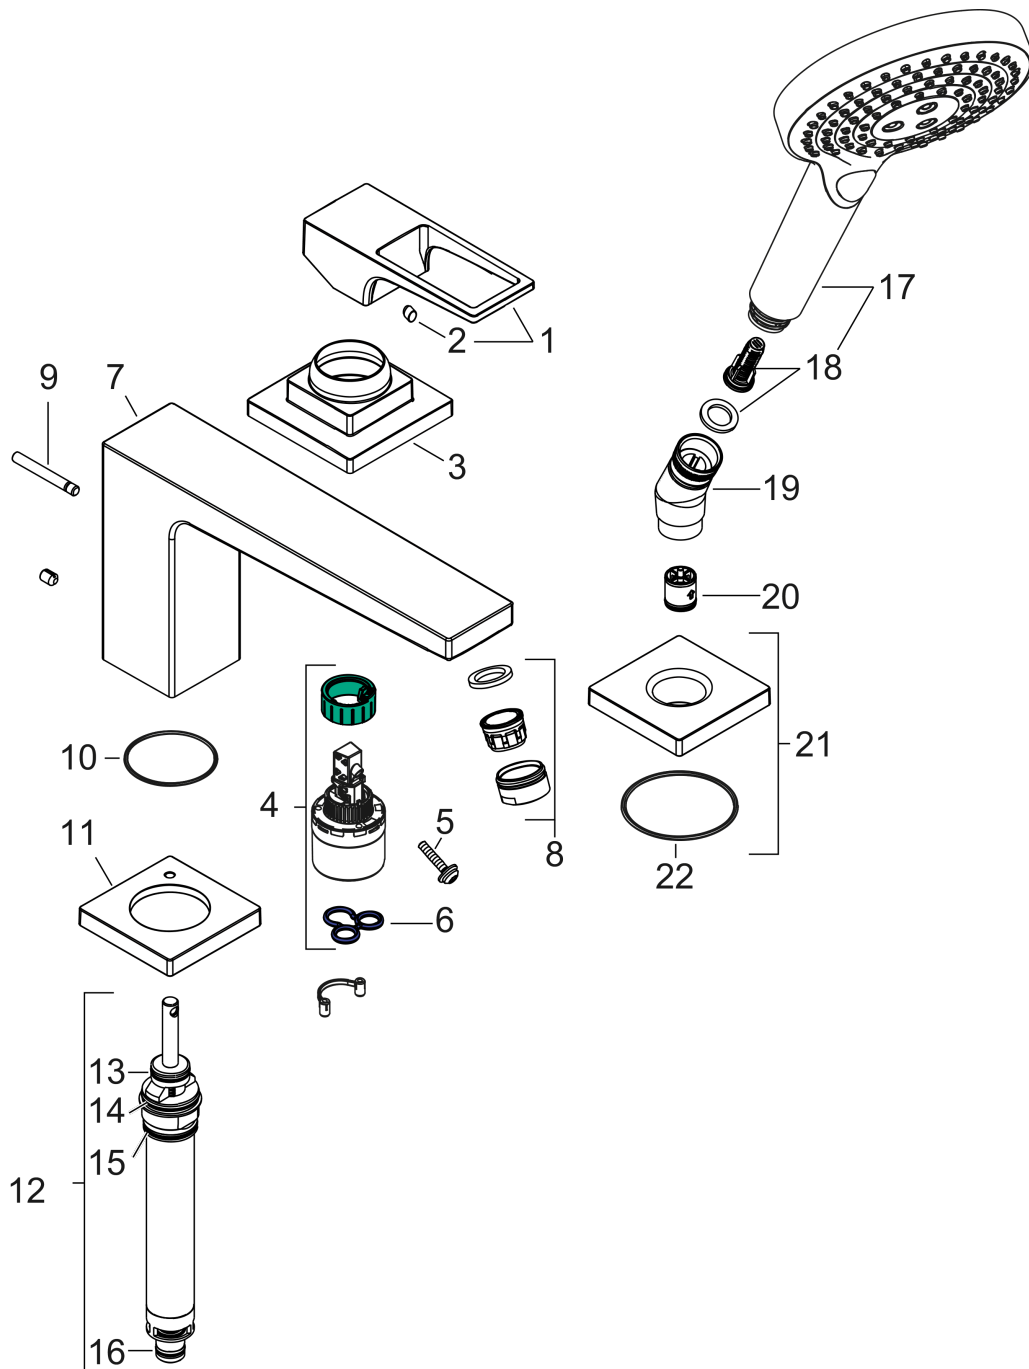

Технология**Продукт****Чертеж**

Metropol

Смеситель на край ванны, на 3 отверстия, однорычажный, с ручьяткой-петлей

Поверхность: хром Артикулный номер: 74551000

График расхода воды

Metropol

Смеситель на край ванны, на 3 отверстия, однорычажный, с ручкой-петлей

Поверхность: **хром** Артикульный номер: **74551000**

Покомпонентное изображение

Год выпуска: >04/17

Metropol**Смеситель на край ванны, на 3 отверстия, однорычажный, с ручкой-петлей**Поверхность: **хром** Артикульный номер: **74551000****Перечень запасных частей**

Год выпуска: >04/17

Позиция	Описание	Артикульный номер	PC	PU
1	handle	93076000	-	1
2	screw cover	96338000	-	1
3	escutcheon	93138000	-	1
4	cartridge, assy	92730000	-	1
5	locking screw for handle	95140000	-	1
6	seal	95008000	-	1
7	spout cpl.	93151000	-	1
8	aerator M24x1 (30 l/min)	96512000	-	1
9	diverter knob	98707000	-	1
10	O-ring 41x1,5	98168000	-	1
11	escutcheon for spout	93152000	-	1
12	selector assy	96775000	-	1
13	O-Ring 14x2,5	98189000	-	1
14	O-Ring 23x2,5	98183000	-	1
15	O-Ring 22x2	98185000	-	1
16	O-ring 9x2,5	98217000	-	1
17	handshower	26530000	-	1
18	filter insert	97708000	-	1
19	shower holder	28071000	-	1
20	set of non return valves DW 15	94074000	-	1
21	escutcheon for shower holder	93153000	-	1
22	O-ring 56x2	98468000	-	1