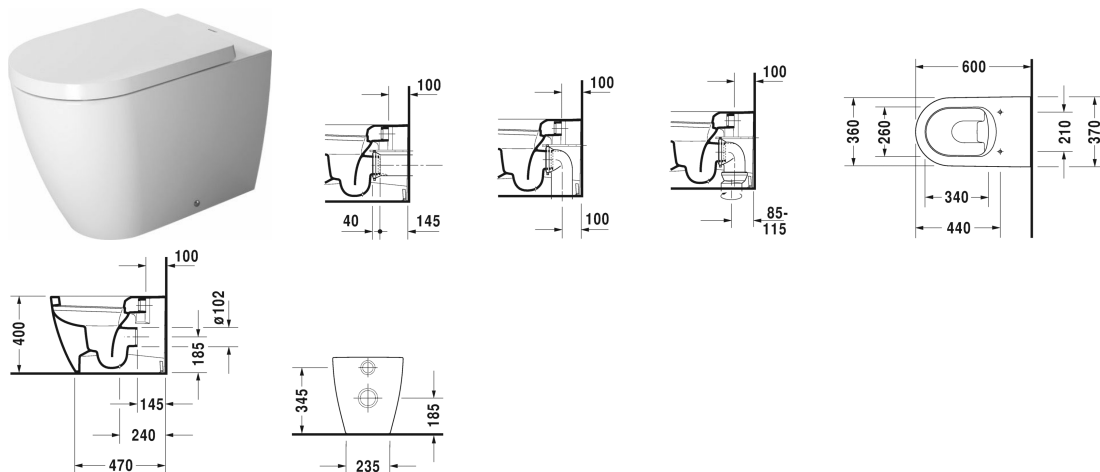

ME by Starck Унитаз напольный # 216909..00 / 216909..00
/ 216909..00 / 216909..00

|< 370 мм >|

Унитаз напольный	Размеры	Вес	Номер заказа
пристенный вариант, с вертикальным смывом, включая крепление, сток горизонтальный			
Цвета			
00 Белый Alpin 20 HygieneGlaze (антибактериальная керамическая глазурь с практически неограниченной эффективностью) 26 White/White Satin Matt 90 White HygieneGlaze/White Satin Matt			
Вариант			
◆ цвет внутри - белый, снаружи - белый, 4,5 л	370 x 600 мм	29,000 кг	216909..00
◆ цвет внутри - белый, снаружи - белый, 4,5 л	370 x 600 мм	29,000 кг	216909..00
◆ цвет внутри - белый, снаружи - белый шелковистоматовый, 4,5 л	370 x 600 мм	29,000 кг	216909..00
◆ цвет внутри - белый, снаружи - белый шелковистоматовый, 4,5 л	370 x 600 мм	29,000 кг	216909..00
Сантехническая керамика со специальным покрытием WonderGliss остается чистой и красивой в течение долгого времени. При заказе WonderGliss добавьте "1" на 11-м месте в артикуле модели.			
Аксессуары для керамики			
Сиденье для унитаза съемный вариант, петли: нерж. сталь, с автоматическим опусканием		2,100 кг	002009
Сиденье для унитаза петли: нерж. сталь, без автоматического опускания		2,100 кг	002001
Принадлежности			
Комплект подключения варио вкл. эксцентрик	Ø 110 мм	1,500 кг	001422

ME by Starck Унитаз напольный # 216909..00 / 216909..00
/ 216909..00 / 216909..00

|< 370 мм >|

Все чертежи содержат необходимые размеры с соблюдением стандартных допусков. Они указаны в мм и не являются обязательными. Точные размеры, в частности для монтажа по индивидуальному заказу, можно получить только по готовому изделию.