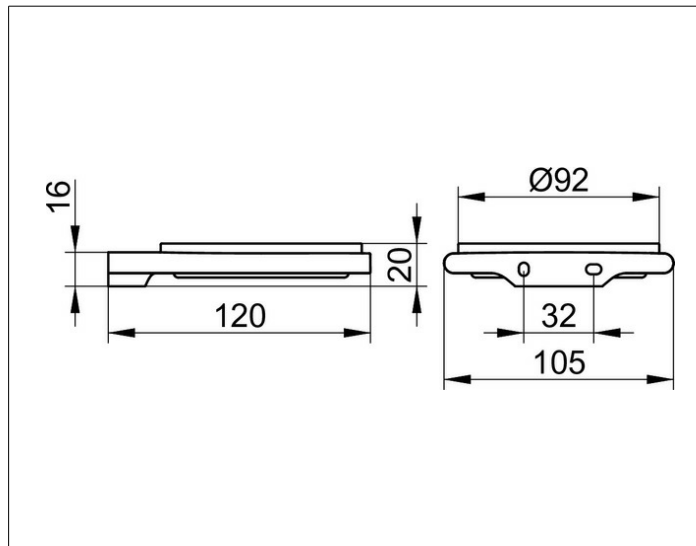

Edition 400

11555059000 Полочка для мыла

ИЗДЕЛИЕ

ОПИСАНИЕ ИЗДЕЛИЯ

в комплекте с хрустальной мыльницей, матовая

ПОВЕРХНОСТЬ

Никель шлифованный

ЧЕРТЕЖ

СПЕЦИФИКАЦИИ

KEUCO Edition 400 soap holder, 11555059000
soap holder in sculptural design,
brushed nickel holder with slightly rounded edges,
complete with removable crystal soap dish, matt,
easy to clean,
width 4-1/8", Height 13/16", depth 4-3/4",
the soap holder is fitted concealed,
delivery includes anti-corrosion fixings