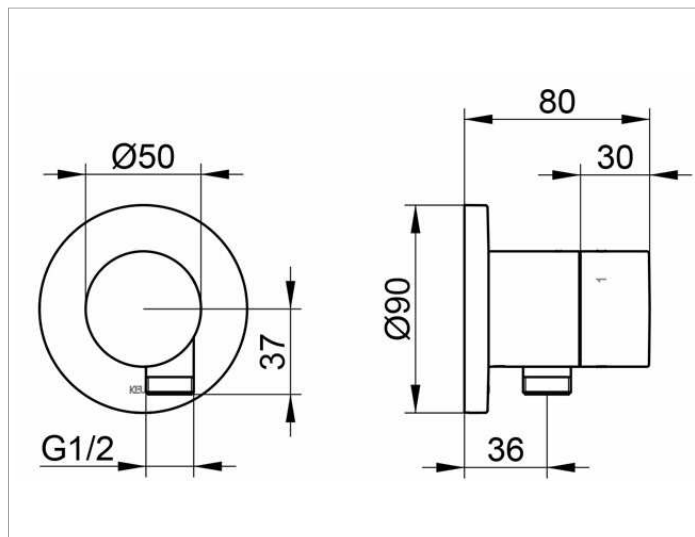

IXMO
59549010101 Встраиваемый запорный вентиль с переключателем на 3 потребителя и выводом для шланга

ИЗДЕЛИЕ**ЧЕРТЕЖ****ОПИСАНИЕ ИЗДЕЛИЯ**

Наружный комплект состоит из: ручки, гильзы, розетки (круглой) и запорного вентиля переключателя, с обратным клапаном, подходит к внутренней функциональной части арт. 59548 000170

поверхность

хром

Габариты

IXMO Pure/Rosette rund