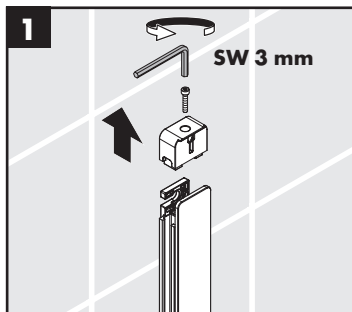

hansgrohe

Hansgrohe · Austraße 5 · 9 · D-77761 Schiltach
Telefon +49 (0) 78 36/51-1282 · Telefax +49 (0) 7836/511440
E-Mail: info@hansgrohe.com · Internet: www.hansgrohe.com

11/2023
9.05.656.01