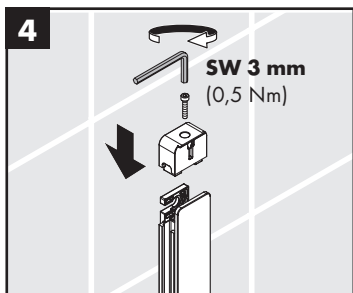

hansgrohe

Hansgrohe · Austraße 5 · 9 · D-77761 Schiltach
Telefon +49 (0) 78 36/51-1282 · Telefax +49 (0) 7836/511440
E-Mail: info@hansgrohe.com · Internet: www.hansgrohe.com

11/2023
9.05.656.01