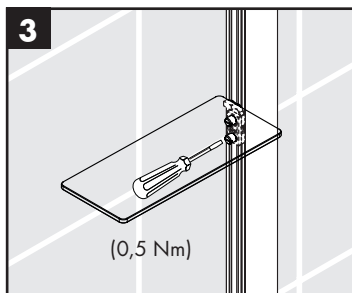

hansgrohe

Hansgrohe · Austraße 5 · 9 · D-77761 Schiltach
Telefon +49 (0) 78 36/51-1282 · Telefax +49 (0) 7836/511440
E-Mail: info@hansgrohe.com · Internet: www.hansgrohe.com

11/2023
9.05.656.01