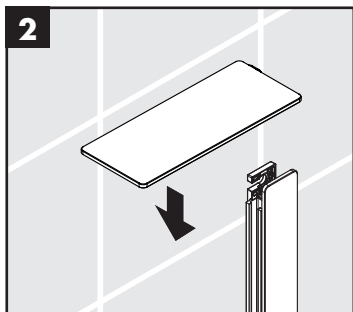

hansgrohe

Hansgrohe · Austraße 5 · 9 · D-77761 Schiltach
Telefon +49 (0) 78 36/51-1282 · Telefax +49 (0) 7836/511440
E-Mail: info@hansgrohe.com · Internet: www.hansgrohe.com

11/2023
9.05.656.01