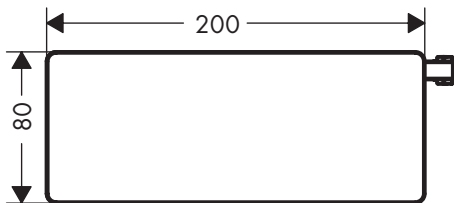

hansgrohe

Casetta'E
26511XXX

- DE** Montageanleitung
- FR** Instructions de montage
- EN** Assembly instructions
- IT** Istruzioni per Installazione
- ES** Instrucciones de montaje
- NL** Handleiding
- DK** Monteringsvejledning
- PT** Manual de Instalação
- PL** Instrukcja montażu
- CS** Montážní návod
- SK** Montážny návod
- ZH** 组装说明
- RU** Инструкция по монтажу
- HU** Szerelési útmutató
- FI** Asennusohje
- SV** Monteringsanvisning
- LT** Montavimo instrukcijos
- HR** Uputstva za instalaciju
- TR** Montaj kılavuzu
- RO** Instrucțiuni de montare
- EL** Οδηγία συναρμολόγησης
- SL** Navodila za montažo
- ET** Paigaldusjuhend
- LV** Montāžas instrukcija
- SR** Uputstvo za montažu
- NO** Montasjeveiledning
- BG** Инструкция за употреба
- UA** Інструкція по збірці
- AR** تعليمات التجميع
- JP** 施工説明書
- HE** הוראות הרכבה