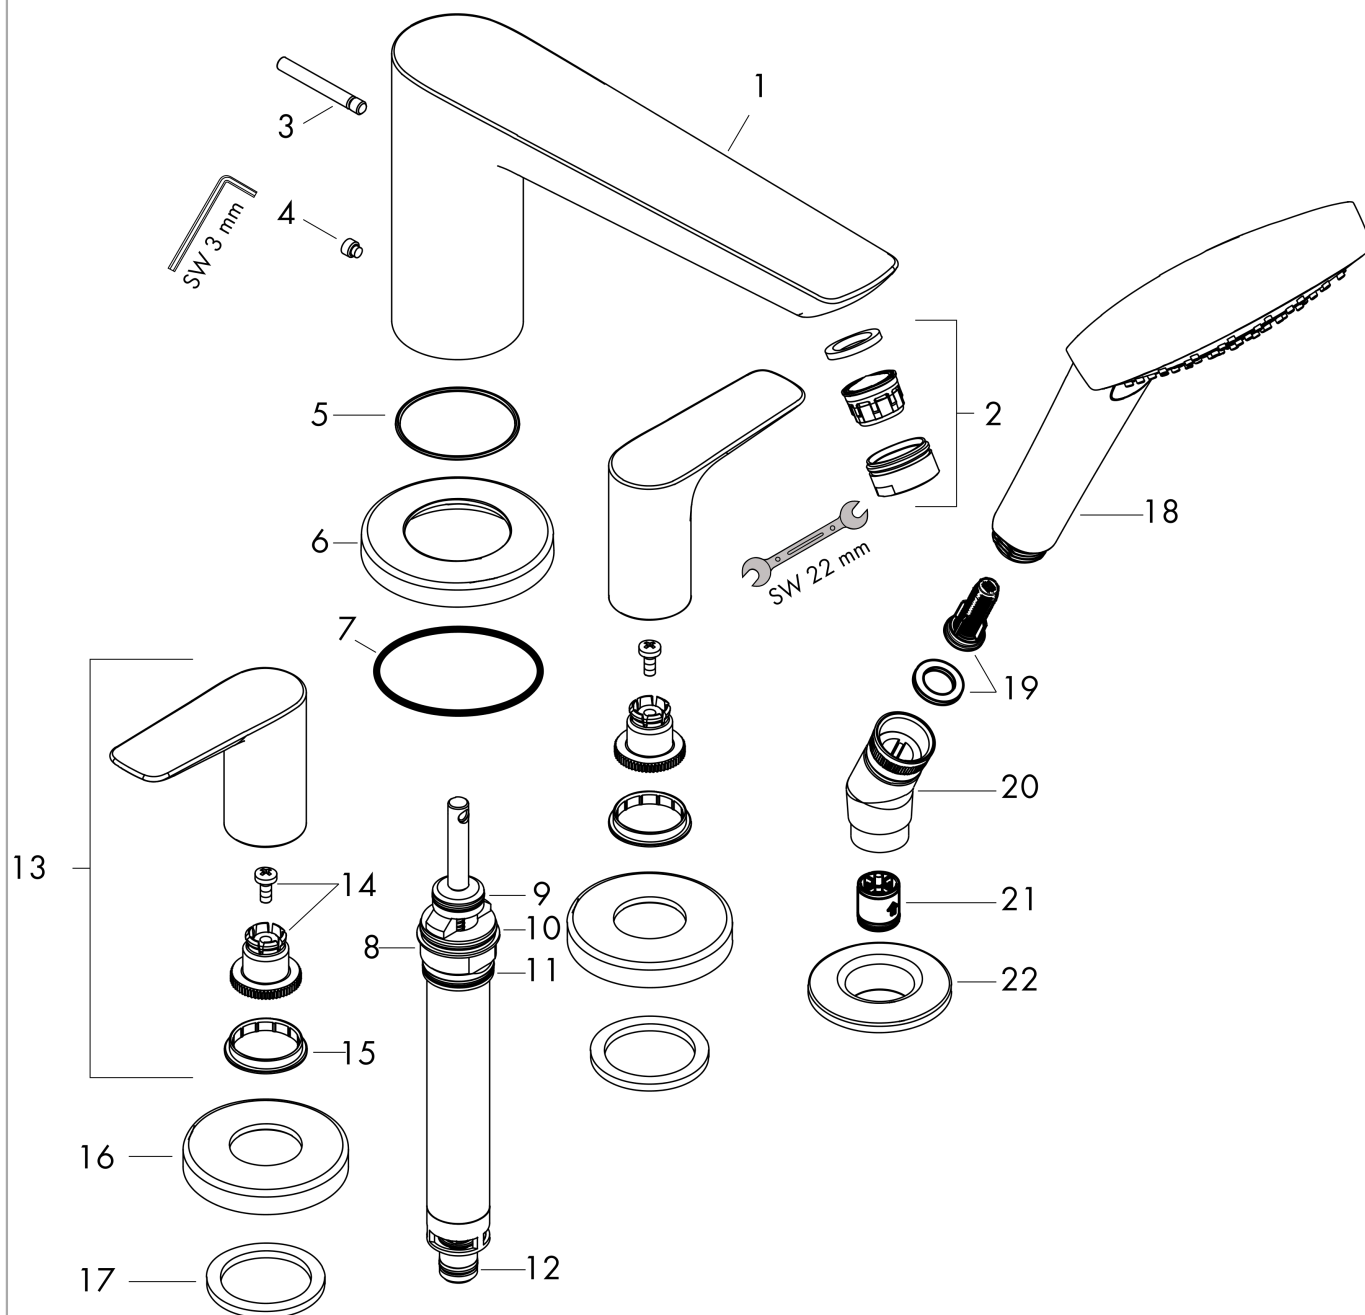

## Talis E

Смеситель на край ванны, на 4 отверстия

Поверхности : матовый белый    Артикульный номер: 71748700

## Talis E

Смеситель на край ванны, на 4 отверстия

Поверхности : **матовый белый** Артикульный номер: **71748700**

### Перечень запасных частей

Год выпуска: >11/19

Позиция	Описание	Артикульный номер	PC	PU
1	spout cpl.	92780700	-	1
2	aerator M24x1 (25 l/min)	92512700	-	1
3	diverter knob	96774700	-	1
4	hollow set screw M6x6	97660000	-	1
5	escutcheon Ø 70 mm	97779700	-	1
6	O-ring 58x3	98202000	-	1
7	guide tube	92214000	-	1
8	selector assy	96775000	-	1
9	O-Ring 23x2,5	98183000	-	1
10	O-Ring 22x2	98185000	-	1
11	O-Ring 14x2,5	98189000	-	1
12	O-ring 9x2,5	98217000	-	1
13	handle	92779700	-	1
14	handle fixing set	94184000	-	1
15	set of color-rings cold / hot water	95819000	-	1
16	escutcheon	31098700	-	1
17	flat seal	98749000	-	1
18	handshower	26814XXX	> 46,56 €	-
19	filter insert	97708000	-	1
20	shower holder	28071700	-	1
21	set of non return valves DW 15	94074000	-	1
22	escutcheon Ø 52 mm	97159700	-	1
a	concealed item	13244180	-	1
b	Grease	90920000	-	1