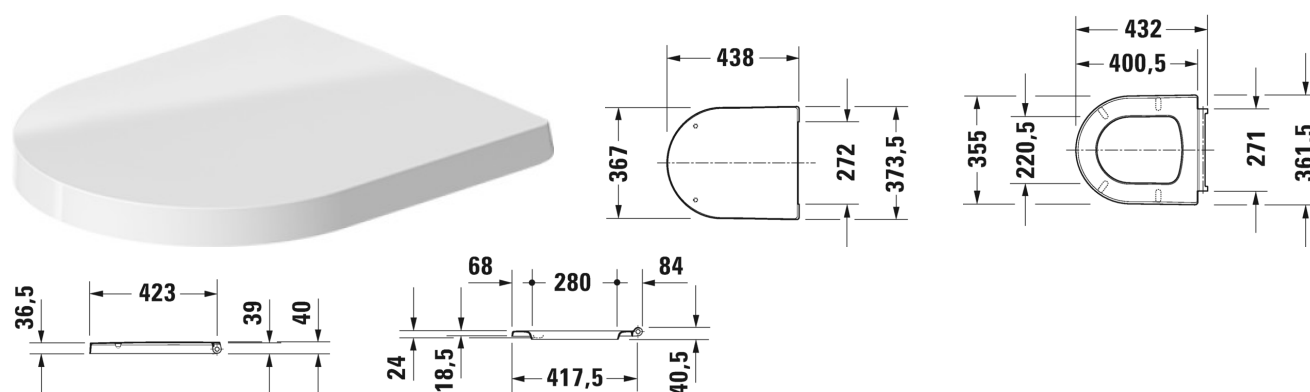

ME by Starck Сиденье для унитаза # 002019..00 / 002019..00

Сиденье для унитаза	Размеры	Вес	Номер заказа
съемный вариант, петли: нерж. сталь, с автоматическим опусканием			
Цвета			
00 Белый Alpin 26 White/White Satin Matt			
Вариант			
цвет внутри - белый, снаружи - белый		2,000 кг	002019..00
цвет внутри - белый, снаружи - белый шелковисто-матовый		2,000 кг	002019..00

Все чертежи содержат необходимые размеры с соблюдением стандартных допусков. Они указаны в мм и не являются обязательными. Точные размеры, в частности для монтажа по индивидуальному заказу, можно получить только по готовому изделию.