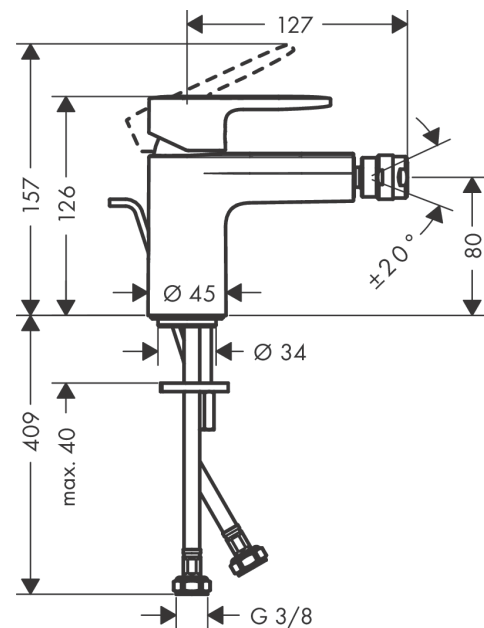

Vernis Blend

Смеситель для биде, однорычажный, со сливным гарнитуром

Поверхности : хром Артикулный номер: 71210000

Описание

Характеристики

- состоит из: однорычажный смеситель для биде, слив/перелив
- выступ 127 мм
- аэратор с шарнирным соединением
- тип струи: обычная струя
- максимальный расход воды при 3 бар: 5 л/мин
- керамический узел смешивания
- подходит для проточных водонагревателей
- донный клапан, 1¼"
- материал сливного набора: синтетический

Технология

Продукт

Чертеж

График расхода воды