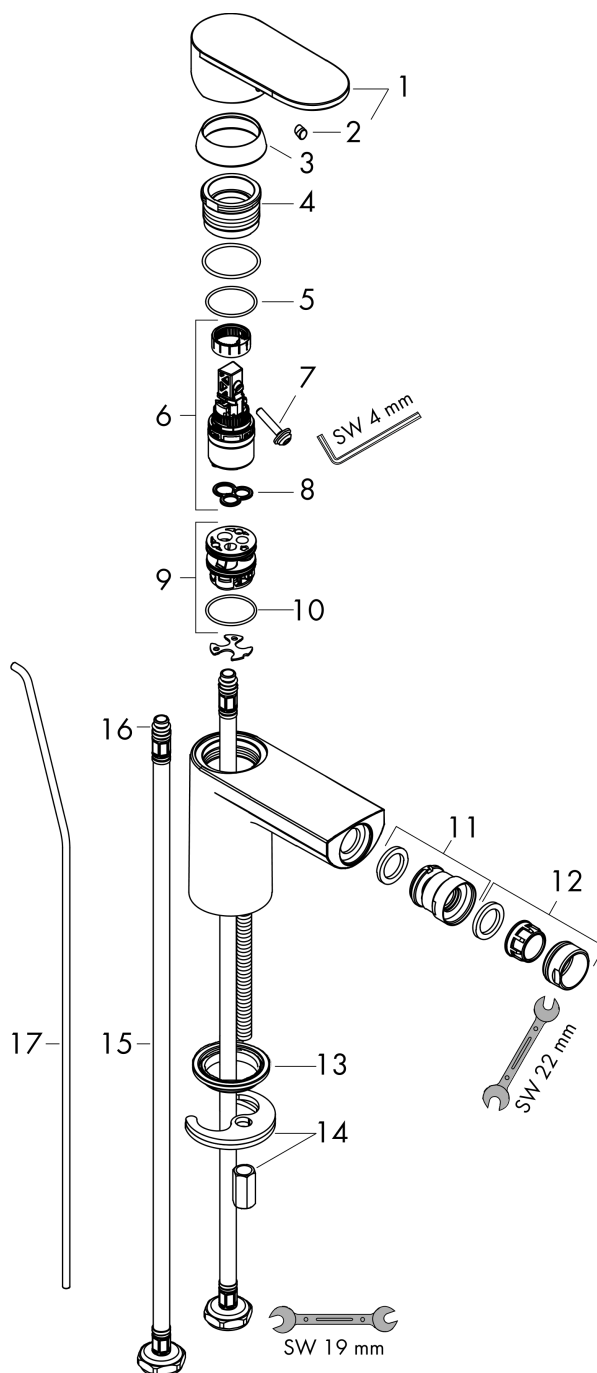

Vernis Blend

Смеситель для биде, однорычажный, со сливным гарнитуром

Поверхности : **хром**   Артикульный номер: **71210000**

Покомпонентное изображение

Год выпуска: >04/21

Vernis Blend

Смеситель для биде, однорычажный, со сливным гарнитуром

Поверхности : **хром** Артикульный номер: **71210000**

Перечень запасных частей

Год выпуска: >04/21

Позиция	Описание	Артикульный номер	PC	PU
1	handle	93678000	-	1
2	screw cover	96338000	-	1
3	flange	93680000	-	1
4	nut	93681000	-	1
5	O-ring 24x1,5	98434000	-	1
6	cartridge, assy	97685000	-	1
7	locking screw for handle	95140000	-	1
8	seal	98865000	-	1
9	adapter for cartridge	98866000	-	1
10	O-ring 23x2	98398000	-	1
11	ball joint	96050000	-	1
12	aerator M24x1 (5 l/min)	13185000	-	1
13	seal Ø 42	98722000	-	1
14	fixing set	96016000	-	1
15	connection hose 450 mm M8x0,75 G3/8	97206000	-	1
16	O-ring 7x1,5	98422000	-	1
17	pull rod	93683000	-	1
a	pop up waste	92168000	-	1
b	lever arm 340mm (ball-Ø12mm)	96324000	-	1