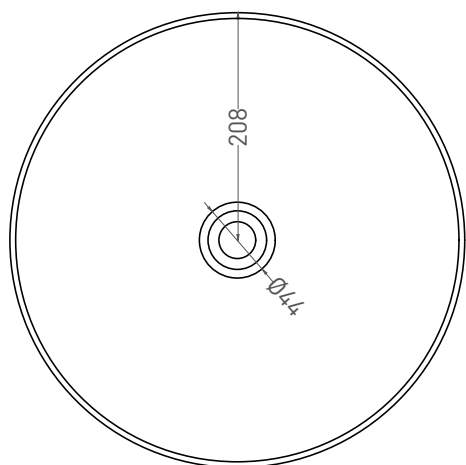

MAREA 03

РАКОВИНА ПОЛУВСТРАИВАЕМАЯ 1802203M

Дизайн: Salini SRL

salini
L'ANIMA DELL'ACQUA

Размеры: 415 x 415 x 165 мм

Вес нетто / брутто: 5,5 / 11 кг

Материал: S-Stone

Покрытие: матовое

Цвет: RAL / белый

Комплектация: Раковина с отверстием

Требуемый смеситель: настольный / настенный

Гарантия: 10 лет

Производство: Италия / Россия

Тип монтажа: полувстраиваемый

Salini SRL

20122 Italia, Milano, Largo Ildefonso Schuster, 1

info@salini-srl.com

www.salini-srl.com

© Salini SRL - All rights reserved

Все права защищены. Несанкционированное копирование, публикация, полное или частичное воспроизведение запрещены.