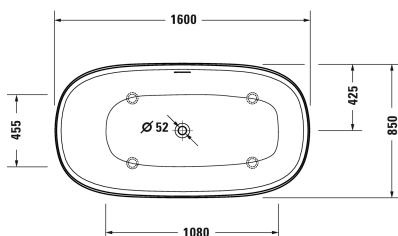

Zencha Whirlwanne # 760462000AS0000

| < 1600 mm > |

Whirlwanne	Größe	Gewicht	Bestellnummer
Freistehend, mit nahtloser Verkleidung und Gestell, mit einer Rückenschräge, mit Push-Open-Ventil, DuraSolid® A, 600 mm			
Farben			
00 Weiß			
Variante			
Air-System	1600 x 850 mm	127,000 Kilogramm	760462000AS0000
Passende Ausstattung			
Wannengriff chrom			792804
Ausschreibungstext			
Duravit Zencha Whirlwanne, Design by Sebastian Herkner, freistehend, mit zwei Rückenschrägen, DuraSolid, weiß matt, Abmessung 1600x850mm, Bestell-Nr. 760462000XXX000			

Alle Zeichnungen enthalten alle notwendigen Maße (mm), die den üblichen Toleranzen unterliegen. Exakte Maße können nur am Produkt abgenommen werden.