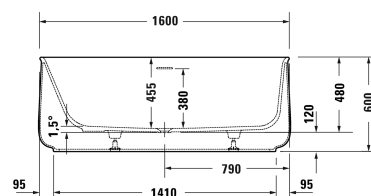

Zencha Whirlwanne # 760462000AS0000

| < 1600 mm > |

Whirlwanne	Größe	Gewicht	Bestellnummer
Freistehend, mit nahtloser Verkleidung und Gestell, mit einer Rückenschräge, mit Push-Open-Ventil, DuraSolid® A, 600 mm			
Farben			
00 Weiß			
Variante			
Air-System	1600 x 850 mm	127,000 Kilogramm	760462000AS0000
Passende Ausstattung			
Wannengriff chrom			792804
Ausschreibungstext			
Duravit Zencha Whirlwanne, Design by Sebastian Herkner, freistehend, mit zwei Rückenschrägen, DuraSolid, weiß matt, Abmessung 1600x850mm, Bestell-Nr. 760462000XXX000			

Alle Zeichnungen enthalten alle notwendigen Maße (mm), die den üblichen Toleranzen unterliegen. Exakte Maße können nur am Produkt abgenommen werden.