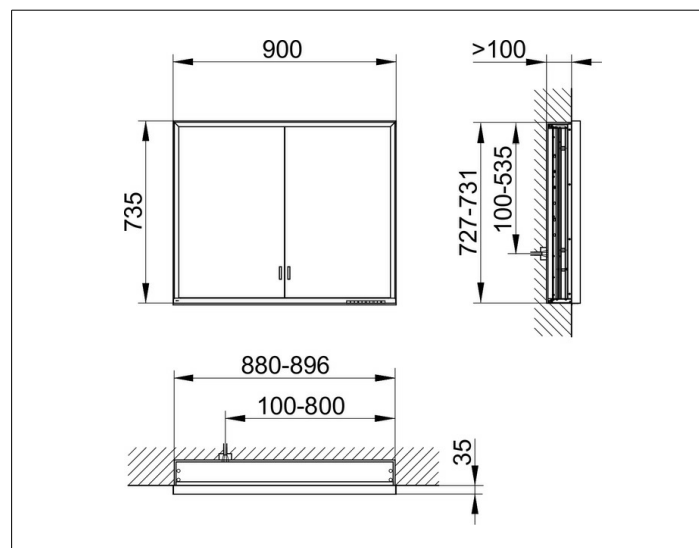

Royal Lumos

14333172303 Зеркальный шкаф

ИЗДЕЛИЕ**ЧЕРТЕЖ****ОПИСАНИЕ ИЗДЕЛИЯ**

для встраиваемого монтажа,
 бесступенчатая настройка тона подсветки от 2700 Кельвин (теплая белая) до 6500 Кельвин (дневной свет),
 2 поворотные дверцы с двусторонним озеркаливанием стекла, корпус из анодированного серебристого алюминия,
 задняя стенка зеркальная

ГАБАРИТЫ

900 x 735 x 130 mm