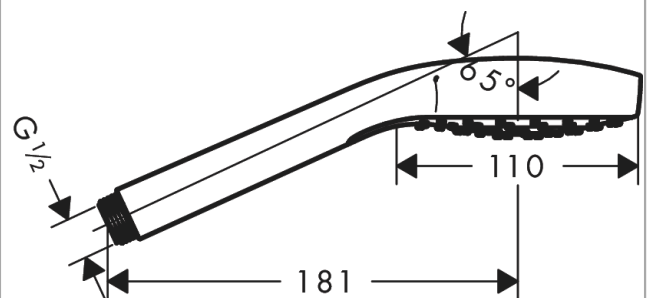

Срома S

Ручной душ 1jet

Поверхности : **белый / хром** Артикульный номер: **26804400**

Описание

Характеристики

- размер душевого диска: 110 мм
- тип струи: Rain
- максимальный расход воды при 3 барах: 16 л/мин
- промывающийся грязеулавливающий фильтр
- соединительная резьба G 1/2
- подходит для проточных водонагревателей

Технология

Продукт

Чертеж

График расхода воды

Расход измерен практически с помощью соответствующей арматуры (термостат/смеситель/скрытый клапан).

Croma S
Ручной душ 1jet
Поверхности : **белый / хром** Артикульный номер: **26804400**

Покомпонентное изображение

Год выпуска: >10/14

Croma S**Ручной душ 1jet**Поверхности : **белый / хром** Артикульный номер: **26804400****Перечень запасных частей**

Год выпуска: >10/14

Позиция	Описание	Артикульный номер	PC	PU
1	filter insert	97708000	-	1