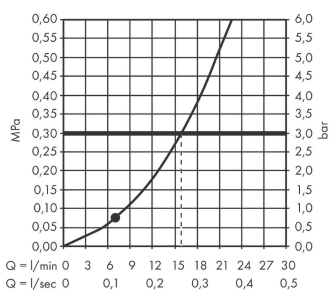

Технология

Продукт

Чертеж

График расхода воды

Расход измерен практически с помощью соответствующей арматуры (термостат/смеситель/скрытый клапан).

Croma S
Ручной душ 1jet
Поверхности : **белый / хром** Артикульный номер: **26804400**