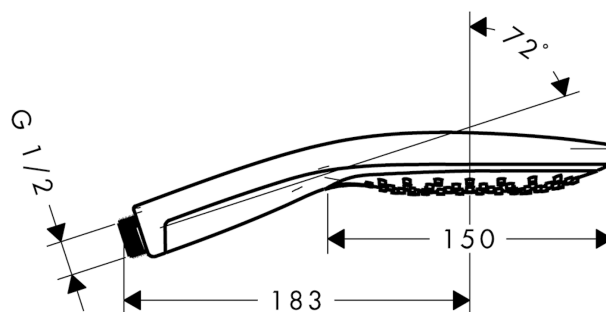

Raindance Select S Ручной душ 150 3jet

Поверхности : **белый / хром** Артикульный номер: **28587400**

Описание

Характеристики

- ручной душ с двусторонней конструкцией
- размер душевого диска: 150 мм
- удобное переключение типов струи с помощью кнопки Select
- тип струи: RainAir, CaresseAir, Mix
- максимальный расход воды при 3 бар: 16 л/мин
- с внутренней подачей воды
- промывающийся грязеулавливающий фильтр
- соединительная резьба G 1/2
- подходит для проточных водонагревателей

Технология

Продукт

Чертеж

График расхода воды

Расход измерен практически с помощью соответствующей арматуры (термостат/смеситель/скрытый клапан).