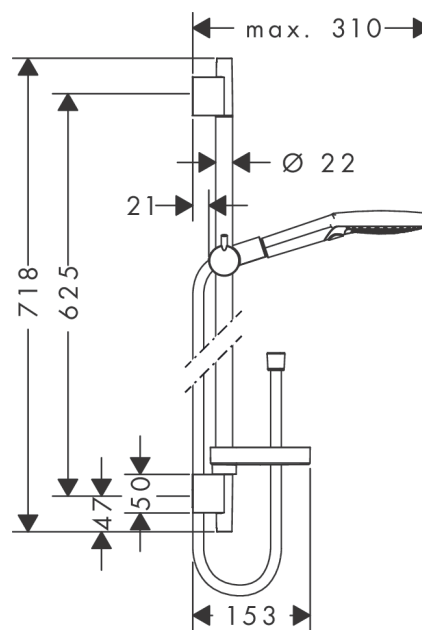

Raindance Select S

Душевой набор 120 3jet со штангой 65 см и мыльницей

Поверхности : **хром** Артикульный номер: **26630000**

Описание

Характеристики

- состоит из: ручной душ, душевая штанга, шланг для душа, ползунок, мыльница
- размер душевого диска: 125 мм
- тип струи: Rain, RainAir, Whirl
- удобное переключение типов струи с помощью кнопки Select
- со стороны душа упорный подшипник, предотвращающий перекручивание душевого шланга
- держатель ручного душа регулируется в пределах 90°, поворачивается вправо и влево, перемещается вверх и вниз
- максимальный расход воды при 3 бар: 15 л/мин
- хромированные настенные крепления из пластика

Технология

Продукт

Чертеж