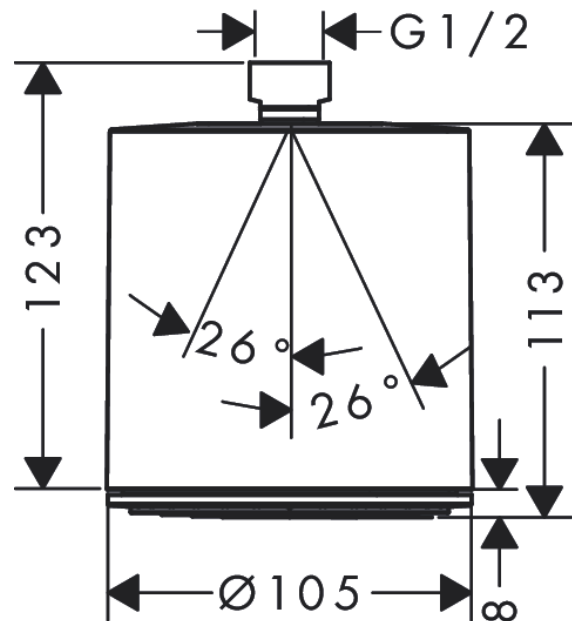

Pulsify S

Верхний душ 105 1jet

Поверхности : **хром** Артикульный номер: **24130000**

Описание

Характеристики

- размер душевого диска: 105 мм
- тип струи: PowderRain
- шарнирное соединение: регулируемый угол верхнего душа
- материал душевого диска: пластик
- поверхность душевого диска: графит
- максимальный расход воды при 3 бар: 11,7 л/мин
- расход воды PowderRain (при 3 барах): 11,7 л/мин
- соединительная резьба G 1/2

Технология

Награды за дизайн

reddot winner 2021

Продукт

Чертеж

График расхода воды

Расход измерен практически с помощью соответствующей арматуры (термостат/смеситель/скрытый клапан).