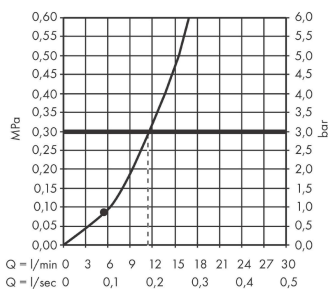

Pulsify S

Верхний душ 105 1jet

Поверхности : **хром** Артикульный номер: **24130000**

Описание

Характеристики

- размер душевого диска: 105 мм
- тип струи: PowderRain
- шарнирное соединение: регулируемый угол верхнего душа
- материал душевого диска: пластик
- поверхность душевого диска: графит
- максимальный расход воды при 3 бар: 11,7 л/мин
- расход воды PowderRain (при 3 барах): 11,7 л/мин
- соединительная резьба G 1/2

Технология

Награды за дизайн

reddot winner 2021

Продукт

Чертеж

График расхода воды

Расход измерен практически с помощью соответствующей арматуры (термостат/смеситель/скрытый клапан).