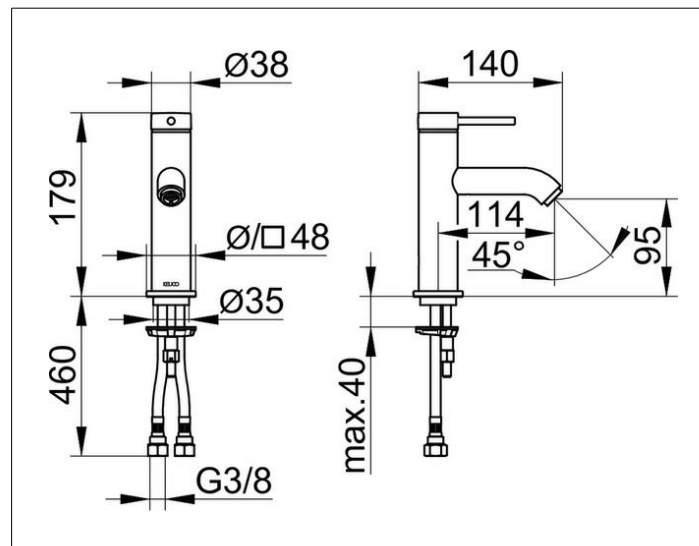

IXMO

59502012100 Однорычажный смеситель для умывальника 100

ИЗДЕЛИЕ

ЧЕРТЕЖ

ОПИСАНИЕ ИЗДЕЛИЯ

без гарнитурой для слива и донным клапаном,
с розеткой (круглой и квадратной),
монтаж на одно отверстие с системой быстрого монтажа,
керамический картридж, аэратор M 20x1,
гибкая подводка 570 мм, G 3/8 дюйма,
поток воды ограничен 7,0 л/мин.

ПОВЕРХНОСТЬ

хром

ГАБАРИТЫ

IXMO Soft, Rosette rund/eckig