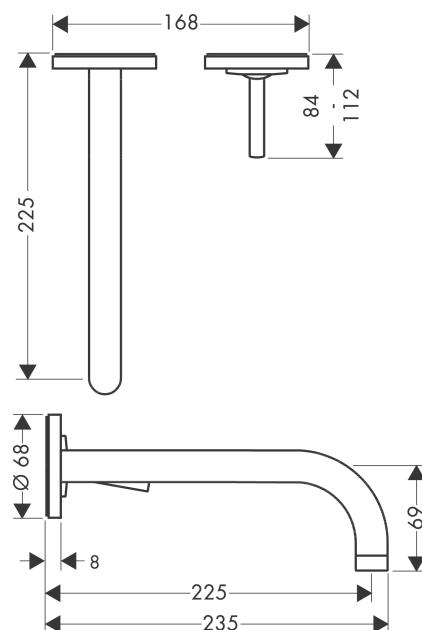

AXOR Uno

Смеситель для раковины, однорычажный, настенный, с изливом 225 мм, с отдельными розетками

Поверхности : хром   Артикульный номер: 38116000

Описание

Характеристики

- состоит из: смеситель для раковины, однорычажный, скрытого монтажа, настенный, слив/перелив
- выступ 225 мм
- обычная струя
- расход воды при 3 барах: 5 л/мин
- керамический узел смешивания джойстикового типа
- подходит для проточных водонагревателей
- сливной набор без опции перекрытия стока
- вид соединения: скрытая часть
- с возможностью размещения рукоятки справа или слева

Технология

Продукт

Чертеж

График расхода воды