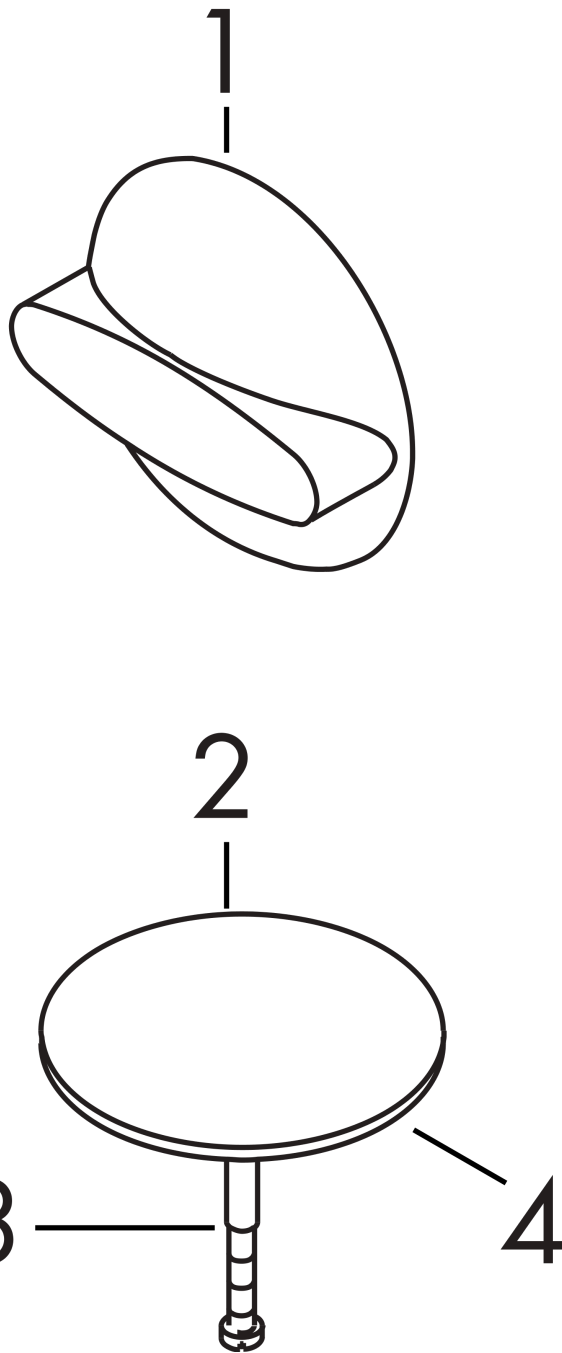

### Чертеж

**Flexaplus**

**Внешняя часть набора для слива и перелива**

Матовый белый Артикулный номер: **58185700**

**Покомпонентное изображение**

Год выпуска: >11/19

**Flexaplus**

**Внешняя часть набора для слива и перелива**

Матовый белый Артикулный номер: **58185700**

**Перечень запасных частей**

Год выпуска: >11/19

Позиция	Описание	Артикулный номер	PC	PU
1	turning handle	96329700	-	1
2	plug	96153700	-	1
3	hexagon socket screw M5x25	97658000	-	1
4	O-ring 36x3,5	98066000	-	1