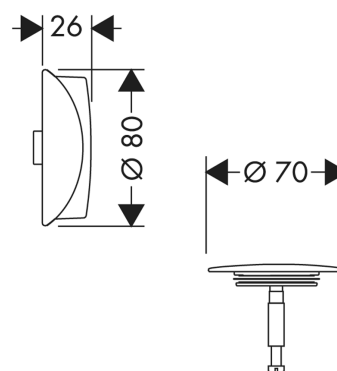

#### Характеристики

- состоит из: вентиль, предохранительная пробка
- подходит для стандартных и нестандартных ванн

### Чертеж

**Flexaplus**

**Внешняя часть набора для слива и перелива**

Матовый белый Артикулный номер: **58185700**

**Покомпонентное изображение**

Год выпуска: >11/19

**Flexaplus**

**Внешняя часть набора для слива и перелива**