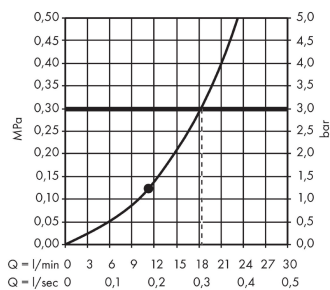

Crometta E

Верхний душ 240 1jet

Поверхности : **хром** Артикульный номер: **26726000**

Описание

Характеристики

- тип струи: Rain
- размер душевого диска: 240 x 240 мм
- шарнирное соединение: регулируемый угол верхнего душа
- расход воды для струи Rain (при 3 бар): 18 л/мин
- материал душевого диска: пластик
- монтаж: потолок или стена
- соединительная резьба G 1/2

Технология

Награды за дизайн

Продукт

Чертеж

График расхода воды

Расход измерен практически с помощью соответствующей арматуры (термостат/смеситель/скрытый клапан).