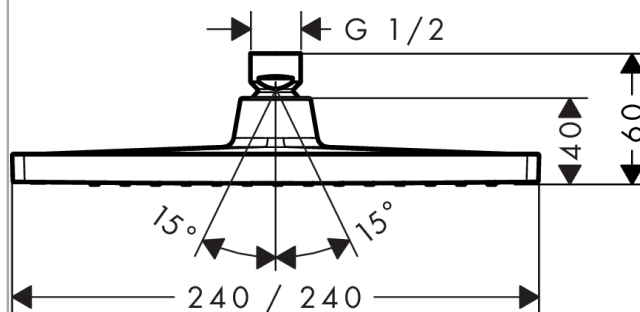

Crometta E

Верхний душ 240 1jet

Поверхности : **хром** Артикульный номер: **26726000**

Описание

Характеристики

- тип струи: Rain
- размер душевого диска: 240 x 240 мм
- шарнирное соединение: регулируемый угол верхнего душа
- расход воды для струи Rain (при 3 бар): 18 л/мин
- материал душевого диска: пластик
- монтаж: потолок или стена
- соединительная резьба G 1/2

Технология

Награды за дизайн

Продукт

Чертеж

График расхода воды

Расход измерен практически с помощью соответствующей арматуры (термостат/смеситель/скрытый клапан).