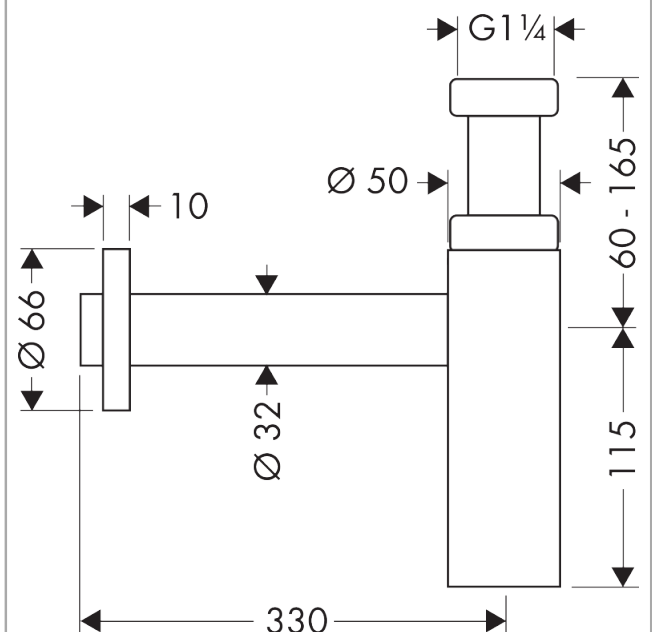

Дизайнерский сифон Flowstar S

Матовый черный Артикул: **52105670**

Описание

Характеристики

- диапазон регулировки: 60–165 мм
- расстояние до стены 330 мм
- канализационный сифон - высота возвратной воды составляет 75 мм
- ввод измерения соединения: G 1 ¼
- соединительный размер выходного отверстия: DN32

Награды за дизайн

Продукт

Чертеж

Дизайнерский сифон Flowstar S

Матовый
черный Артикулный номер: 52105670

Покомпонентное изображение

Год выпуска: >11/19

Дизайнерский сифон Flowstar S

\u041F\u043E\u0432\u0435\u0440\u0445\u043E\u0442\u043E\u0432\u043E\u0442\u043E\u0442\u043E\u0442\u043E\u0442\u043E\u0442\u043E: **Матовый
черный** Артикульный номер: **52105670**

Перечень запасных частей

Год выпуска: >11/19

Позиция	Описание	Артикульный номер	PC	PU
1	seal 1¼"	53971000	-	1
2	sleeve pipe 1¼" 150 mm	96420670	-	1
3	wall pipe 1¼" 500 mm	53493670	-	1
4	escutcheon	96490670	-	1
5	sealed box	96487000	-	1
6	sleeve	96554670	-	1
7	sleeve nut	97702670	-	1
8	plug	97258000	-	1
9	wedge-shaped seal 1¼"	97701000	-	1
10	O-ring 38x2,5	98198000	-	1