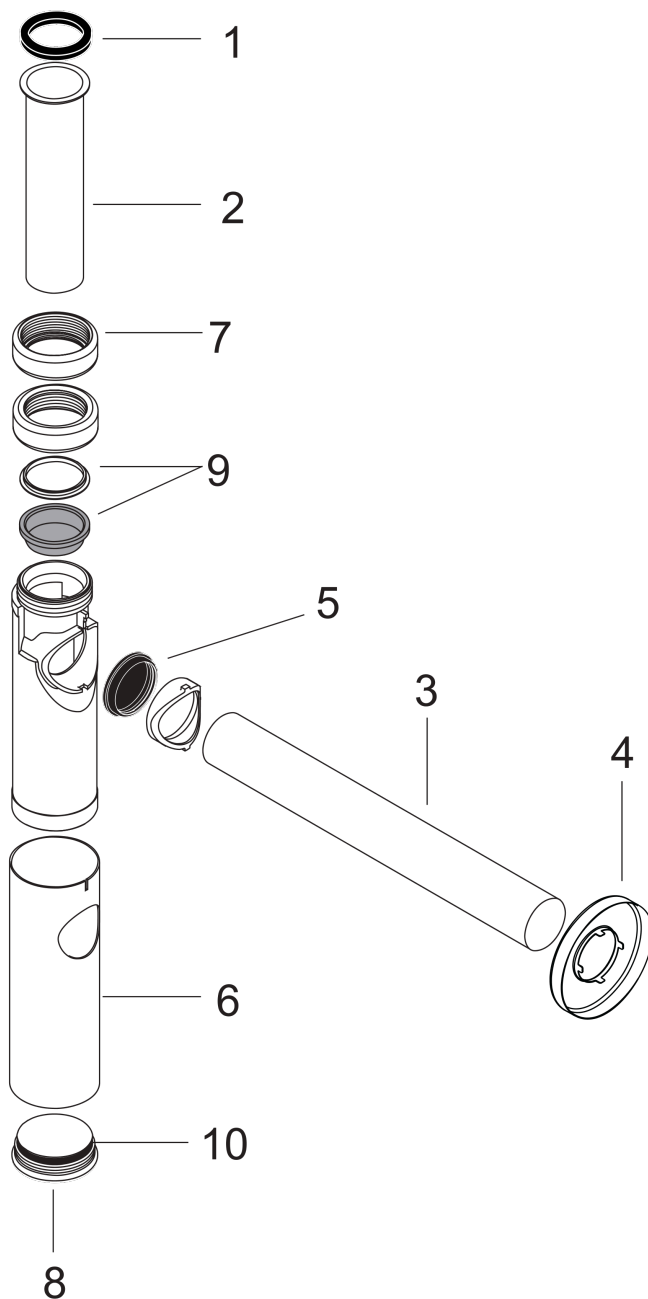

Дизайнерский сифон Flowstar S

Матовый черный Артикул: **52105670**

Описание

Характеристики

- диапазон регулировки: 60–165 мм
- расстояние до стены 330 мм
- канализационный сифон - высота возвратной воды составляет 75 мм
- ввод измерения соединения: G 1 ¼
- соединительный размер выходного отверстия: DN32

Награды за дизайн

Продукт

Чертеж

Дизайнерский сифон Flowstar S

Матовый
черный Артикулный номер: 52105670

Покомпонентное изображение

Год выпуска: >11/19

Дизайнерский сифон Flowstar S

\u041F\u043E\u0432\u0435\u0440\u0445\u043E\u0442\u043E\u0432\u043E\u0442\u043E\u0442\u043E\u0442\u043E\u0442\u043E\u0442\u043E: **Матовый
черный** Артикульный номер: **52105670**

Перечень запасных частей

Год выпуска: >11/19

Позиция	Описание	Артикульный номер	PC	PU
1	seal 1¼"	53971000	-	1
2	sleeve pipe 1¼" 150 mm	96420670	-	1
3	wall pipe 1¼" 500 mm	53493670	-	1
4	escutcheon	96490670	-	1
5	sealed box	96487000	-	1
6	sleeve	96554670	-	1
7	sleeve nut	97702670	-	1
8	plug	97258000	-	1
9	wedge-shaped seal 1¼"	97701000	-	1
10	O-ring 38x2,5	98198000	-	1