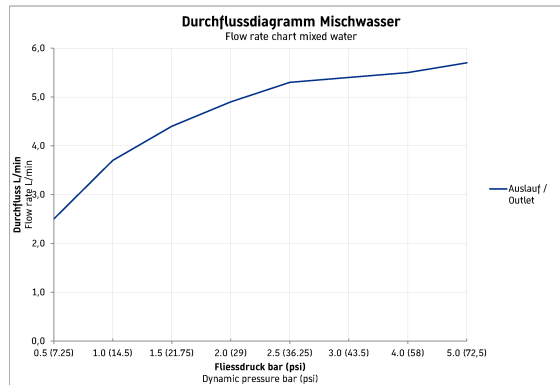

D.1 Электронный смеситель для умывальника на 2 отверстия XL с питанием от сети # D111100070..

|< 253 мм >|

Электронный смеситель для умывальника на 2 отверстия XL с питанием от сети	Размеры	Вес	Номер заказа
электронное управление с помощью рабочей кнопки, Изменение температуры вращением, визуализация за счет изменения цвета, функция блокировки для упрощения уборки, пропускная способность 5,4 л / мин (3 бар), Индивидуально устанавливаются температурный лимит и время пользования, термическая дезинфекция, гигиенический смыв, защита от ожога, стандартная струя, регулируемый аэратор, Излив 180 мм, рекомендуемое рабочее давление 3-5 бар, без комплекта донного клапана, без регулировки объема, включая: излив, электронный блок, держатель для душа, шланг для душа 1600 мм и ручной душ Ø 97, электронная кнопка (длина кабеля 1200 мм), 253 мм			
Цвета			
10 Хром 46 Black Matt			
Вариант			
поверхность хромированная			D111100070..