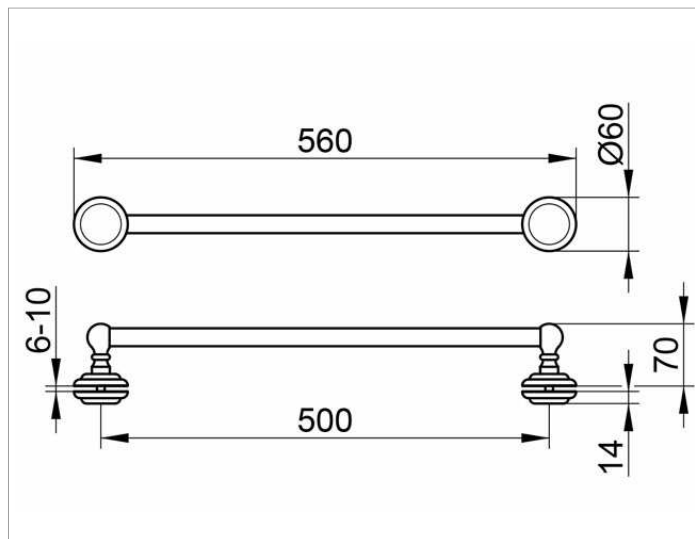

Astor
02108010501 Ручка двери душевого ограждения

ИЗДЕЛИЕ

ЧЕРТЕЖ

ОПИСАНИЕ ИЗДЕЛИЯ

с обратной планкой

поверхность

хром

Габариты

500 mm