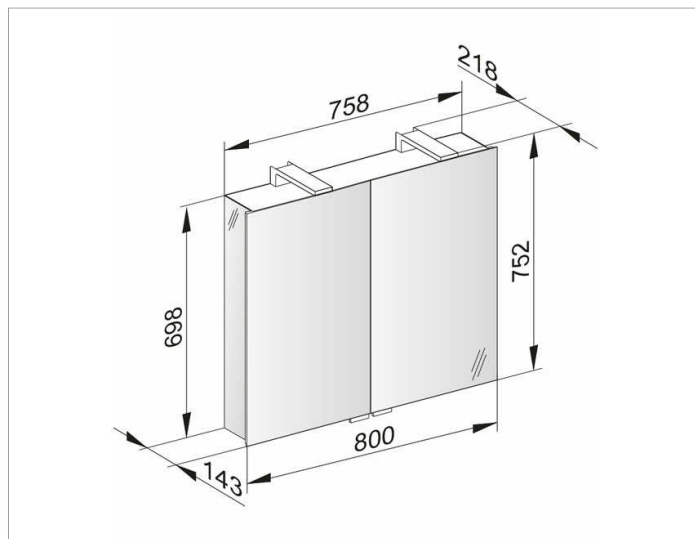

Royal Universe

12703171301 Зеркальный шкаф

ИЗДЕЛИЕ

ЧЕРТЕЖ

ОПИСАНИЕ ИЗДЕЛИЯ

Вид защиты IP 24

2 поворотные двойные зеркальные дверцы,  
боковины корпуса зеркальные,

Светодиодная подсветка (2 x 6,5 Ватт)

ЕЕК: А , 2 x 7 kWh/1000h

оборудование

- 1 выключатель (снаружи)
- 2 электрические розетки внутри
- 2 x 3 переставляемые по высоте стеклянные полочки

поверхность

алюминий серебристый анодированный/хром

Габариты

800 x 752 x 143 mm