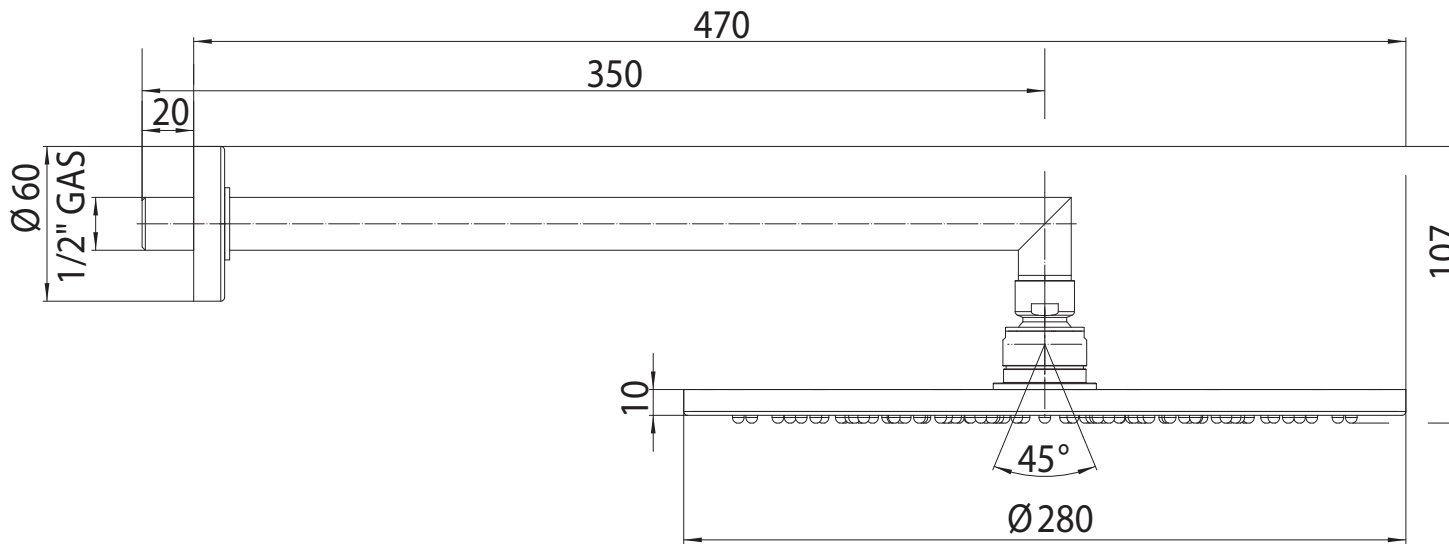

BOSSINI

HIGH QUALITY SHOWER SYSTEMS

SCHEDA TECNICA
TECHNICAL SHEET

H70596 COSMO Ø 280 mm

Soffione Cosmo in ottone con braccio doccia Ø 21 mm
1/2"MM

Brass Cosmo shower head with shower arm Ø 21 mm
1/2"MM

Kopfbrause Cosmo aus Messing mit Wandarm Ø 21
mm 1/2" a.G./a.G.

Pomme de douche Cosmo en laiton avec bras de
fixation mural Ø 21 mm 1/2"MM

Rociador Cosmo de latón con brazo de ducha Ø 21
mm 1/2"MM

Душевая лейка Cosmo с рукояткой Ø 21 mm
1/2"MM