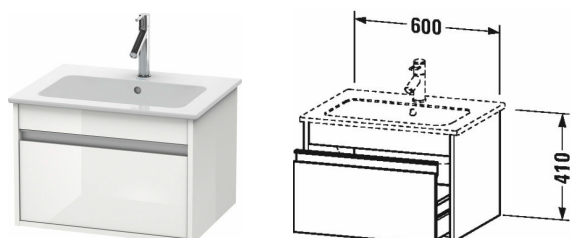

Ketho Тумбочка подвесная # KT6418

| < 600 мм > |

Тумбочка подвесная	Размеры	Вес	Номер заказа
1 выдвижное отделение, для ME by Starck # 233663			
Цвета			
M07 Бетонно-серый матовый декор M09 Светло-голубой матовый декор M14 Терра, декор M18 Белый матовый, декор M21 Орех темный декор M22 Белый глянцевый декор M31 Сосна серебристая, декор M43 Базальт матовый, декор M49 Графит матовый, декор M51 Сосна коричневая, декор M52 Европейский дуб, декор M53 Каштан темный, декор M75 Лен, декор M79 Орех натуральный, декор M91 Серо-коричневый декор			
Вариант			
	600 x 475 мм		KT6418
Справка			
монтаж только в сочетании с малогабаритным сифоном (рекомендуется # 005076), Возможна система разделителей (опция), отдельный компонент # UV 9845			
Соответствующая продукция			
Система разделителей Индивидуальная переустанавливаемая система разделителей с крышкой, черный бриллиант, для тумбочки, 115 x 320 мм	115 x 320 мм		UV9845
Малогабаритный сифон , 1 1/4" мм	1 1/4" мм		005076
Умывальник, умывальник для мебели с переливом, с плоскостью под смеситель, 630 x 490 мм	630 x 490 мм		233663