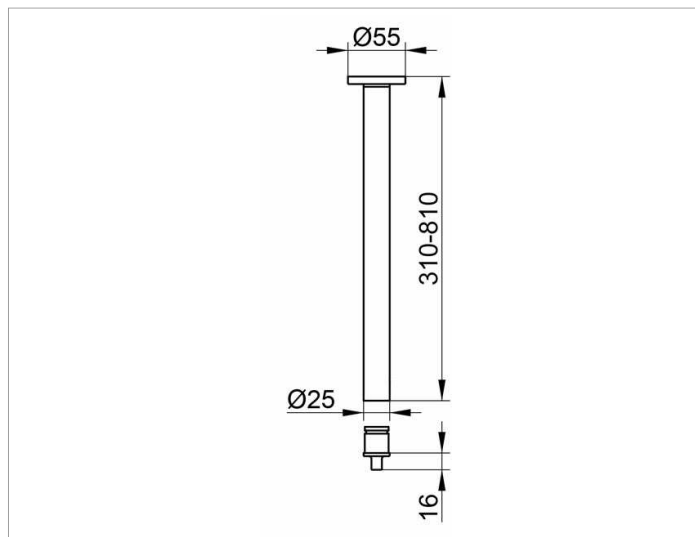

Plan

14941010700 Комплект штанг к потолку

ИЗДЕЛИЕ

ЧЕРТЕЖ

ОПИСАНИЕ ИЗДЕЛИЯ

комплект состоит из:
1 x настенное крепление
1 x штанга для душевой занавески
1 x соединительный элемент

поверхность

хром

Габариты

700 mm

спецификации

KEUCO PLAN ceiling support (set) complete, 14941010700
consisting of:
1 x wall mounting set
1 x shower curtain rail 27-9/16", chrome-plated, diameter 1"
1 x connecting piece