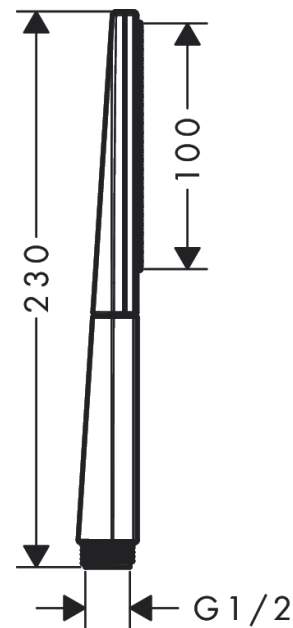

Rainfinity

Ручной душ-"палочка" 100 1jet EcoSmart

Поверхность: **шлиф. черный хром** Артикульный номер: **26867340**

Описание

Характеристики

- размер головки душа: 100 мм
- тип струи: PowderRain
- максимальный объем расхода воды при 3 барах: 9 л/мин
- промываемое сетчатое уплотнение
- соединительная резьба G 1/2
- подходит для проточных водонагревателей

Технология

Награды за дизайн

reddot award 2019
best of the best

Продукт

Чертеж

График расхода воды

Расход измерен практически с помощью соответствующей арматуры (термостат/смеситель/скрытый клапан).

Rainfinity

Ручной душ-"палочка" 100 1jet EcoSmart

Поверхность: шлиф. черный хром

Артикульный номер: 26867340

Покомпонентное изображение

Год выпуска: >01/21

Rainfinity**Ручной душ-"палочка" 100 1jet EcoSmart**Поверхность: **шлиф. черный хром** Артикульный номер: **26867340****Перечень запасных частей**

Год выпуска: >01/21

Позиция	Описание	Артикульный номер	PC	PU
1	flow limiter (9 l/min)	95659000	-	1
2	filter	92672000	-	1
3	seal	98058000	-	1