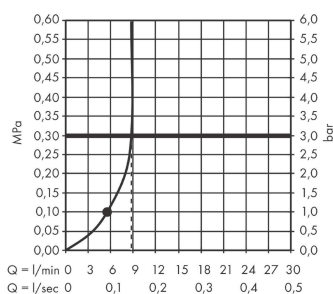

Rainfinity

Ручной душ-"палочка" 100 1jet EcoSmart

Поверхность: **шлиф. черный хром** Артикульный номер: **26867340**

Описание

Характеристики

- размер головки душа: 100 мм
- тип струи: PowderRain
- максимальный объем расхода воды при 3 барах: 9 л/мин
- промываемое сетчатое уплотнение
- соединительная резьба G 1/2
- подходит для проточных водонагревателей

Технология

Награды за дизайн

reddot award 2019
best of the best

Продукт

Чертеж

График расхода воды

Расход измерен практически с помощью соответствующей арматуры (термостат/смеситель/скрытый клапан).

Rainfinity