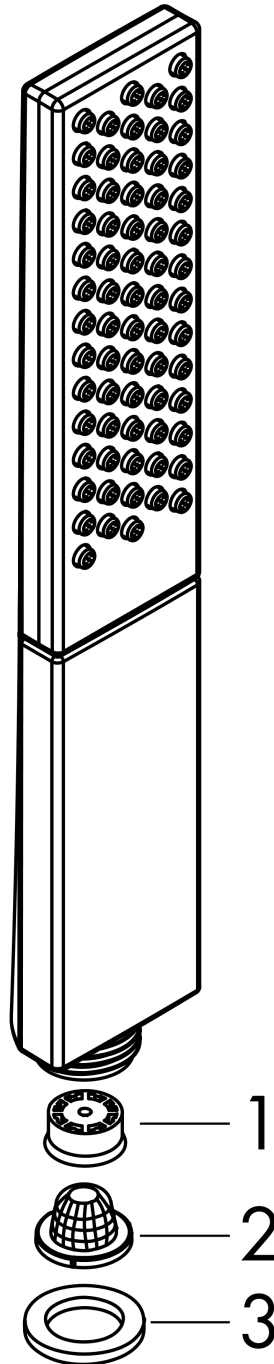

Rainfinity

Ручной душ-"палочка" 100 1jet EcoSmart

Поверхность: **шлиф. черный хром** Артикульный номер: **26867340**

Описание

Характеристики

- размер головки душа: 100 мм
- тип струи: PowderRain
- максимальный объем расхода воды при 3 барах: 9 л/мин
- промываемое сетчатое уплотнение
- соединительная резьба G 1/2
- подходит для проточных водонагревателей

Технология

Награды за дизайн

reddot award 2019
best of the best

Продукт

Чертеж

График расхода воды

Расход измерен практически с помощью соответствующей арматуры (термостат/смеситель/скрытый клапан).

Rainfinity

Ручной душ-"палочка" 100 1jet EcoSmart

Поверхность: шлиф. черный хром

Артикульный номер: 26867340

Покомпонентное изображение

Год выпуска: >01/21

Rainfinity**Ручной душ-"палочка" 100 1jet EcoSmart**Поверхность: **шлиф. черный хром** Артикульный номер: **26867340****Перечень запасных частей**

Год выпуска: >01/21

Позиция	Описание	Артикульный номер	PC	PU
1	flow limiter (9 l/min)	95659000	-	1
2	filter	92672000	-	1
3	seal	98058000	-	1