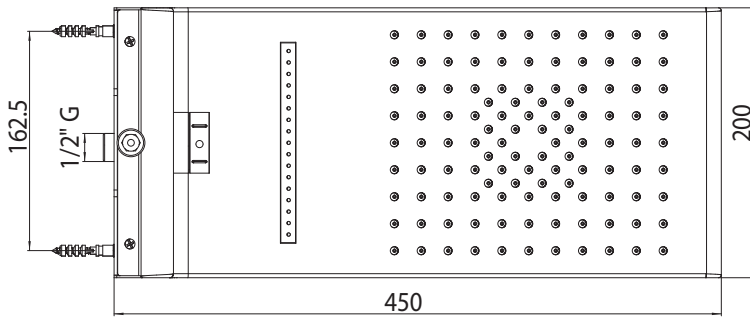

BOSSINI

HIGH QUALITY SHOWER SYSTEMS

SCHEDA TECNICA TECHNICAL SHEET

I00592 SYNCRO-Rain renovation

Soffione Syncro-Rain Renovation in acciaio inox a 2 getti con deviatore incorporato, attacco a muro 1/2" M e uscita 1/2" M per flessibile

*Syncro-Rain Renovation Stainless steel shower head, 2 sprays w/control knob, 1/2" M to wall, 1/2" M to flexible hose connection
Kopfbrause Syncro-Rain Renovation aus Edelstahl mit 2 Wasserstrahlen und integriertem Umsteller, 1/2" a.G. Wandanschluss, 1/2" a.G. für Brauseschlauch*

Douche de tête Syncro-Rain Renovation en acier inox à 2 jets avec inverseur intégré, 1/2" M pour fixation murale, 1/2" M pour le flexible de douche

Rociador Syncro-Rain Renovation de acero inoxidable de 2 posiciones con desviador incorporado, 1/2" M fijación a la pared, 1/2" M por flexo ducha