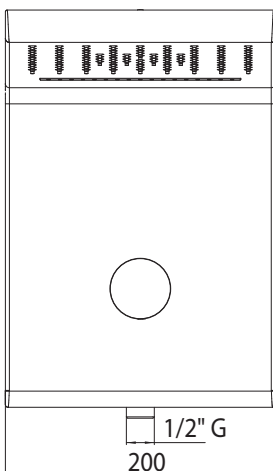

BOSSINI

HIGH QUALITY SHOWER SYSTEMS

SCHEDA TECNICA TECHNICAL SHEET

I00592 SYNCRO-Rain renovation

Soffione Syncro-Rain Renovation in acciaio inox a 2 getti con deviatore incorporato, attacco a muro 1/2" M e uscita 1/2" M per flessibile

*Syncro-Rain Renovation Stainless steel shower head, 2 sprays w/control knob, 1/2" M to wall, 1/2" M to flexible hose connection
Kopfbrause Syncro-Rain Renovation aus Edelstahl mit 2 Wasserstrahlen und integriertem Umsteller, 1/2" a.G. Wandanschluss, 1/2" a.G. für Brauseschlauch*

Douche de tête Syncro-Rain Renovation en acier inox à 2 jets avec inverseur intégré, 1/2" M pour fixation murale, 1/2" M pour le flexible de douche

Rociador Syncro-Rain Renovation de acero inoxidable de 2 posiciones con desviador incorporado, 1/2" M fijación a la pared, 1/2" M por flexo ducha