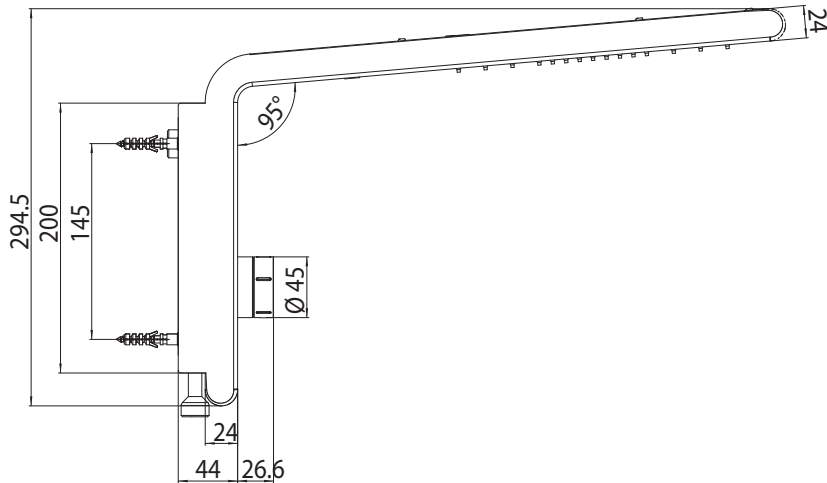

BOSSINI

HIGH QUALITY SHOWER SYSTEMS

SCHEDA TECNICA TECHNICAL SHEET

I00592 SYNCRO-Rain renovation

Soffione Syncro-Rain Renovation in acciaio inox a 2 getti con deviatore incorporato, attacco a muro 1/2" M e uscita 1/2" M per flessibile

*Syncro-Rain Renovation Stainless steel shower head, 2 sprays w/control knob, 1/2" M to wall, 1/2" M to flexible hose connection
Kopfbrause Syncro-Rain Renovation aus Edelstahl mit 2 Wasserstrahlen und integriertem Umsteller, 1/2" a.G. Wandanschluss, 1/2" a.G. für Brauseschlauch*

Douche de tête Syncro-Rain Renovation en acier inox à 2 jets avec inverseur intégré, 1/2" M pour fixation murale, 1/2" M pour le flexible de douche

Rociador Syncro-Rain Renovation de acero inoxidable de 2 posiciones con desviador incorporado, 1/2" M fijación a la pared, 1/2" M por flexo ducha