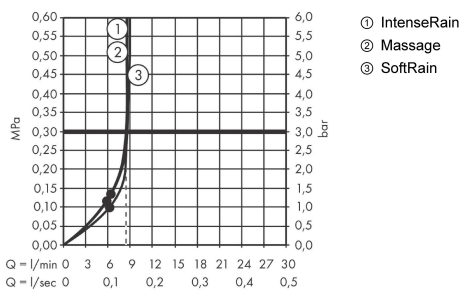

Срома Select E

Ручной душ 110 Multi EcoSmart

Поверхность: **белый / хром** Артикульный номер: **26811400**

Описание

Характеристики

- размер головки душа: 110 мм
- тип струи: SoftRain, IntenseRain, массажная струя
- удобный выбор струи с помощью кнопки Select
- максимальный объем расхода воды при 3 барах: 9 л/мин
- промываемое сетчатое уплотнение
- соединительная резьба G $\frac{1}{2}$
- подходит для проточных водонагревателей

Технология

Продукт

Чертеж

График расхода воды

Расход измерен практически с помощью соответствующей арматуры (термостат/смеситель/скрытый клапан).

Croma Select E
Ручной душ 110 Multi EcoSmart
Поверхность: **белый / хром** Артикульный номер: **26811400**