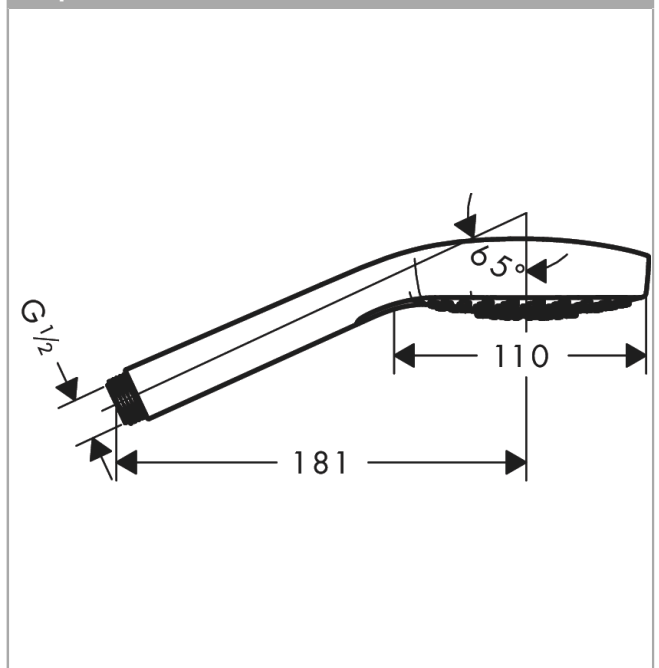

Срома Select E

Ручной душ 110 Multi EcoSmart

Поверхность: **белый / хром** Артикульный номер: **26811400**

Описание

Характеристики

- размер головки душа: 110 мм
- тип струи: SoftRain, IntenseRain, массажная струя
- удобный выбор струи с помощью кнопки Select
- максимальный объем расхода воды при 3 барах: 9 л/мин
- промываемое сетчатое уплотнение
- соединительная резьба G $\frac{1}{2}$
- подходит для проточных водонагревателей

Технология

Продукт

Чертеж

График расхода воды

Расход измерен практически с помощью соответствующей арматуры (термостат/смеситель/скрытый клапан).

Croma Select E
Ручной душ 110 Multi EcoSmart
Поверхность: **белый / хром** Артикульный номер: **26811400**