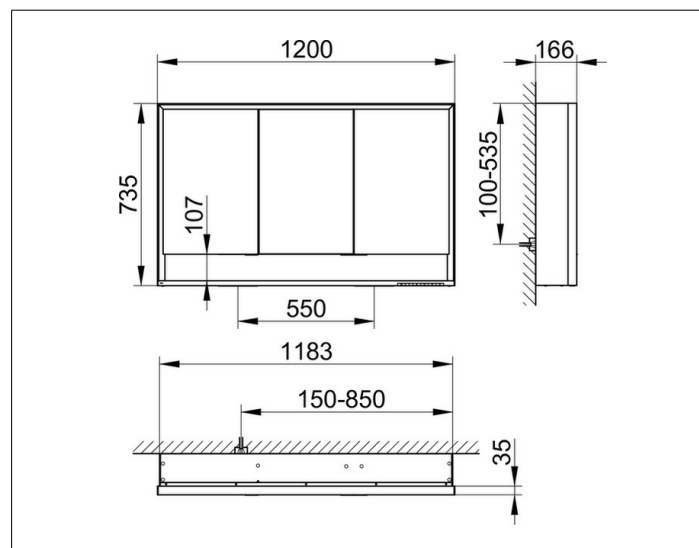

**Royal Lumos**

14305171304 Зеркальный шкаф

**ИЗДЕЛИЕ****ЧЕРТЕЖ****ОПИСАНИЕ ИЗДЕЛИЯ**

для монтажа на стене, с подогревом,  
 бесступенчатая настройка тона подсветки от 2700  
 Кельвин (теплая белая) до 6500 Кельвин (дневной свет),  
 3 поворотные дверцы с двусторонним озераживанием  
 стекла, корпус из анодированного серебристого алюминия,  
 задняя стенка зеркальная

1200 x 735 x 165 mm