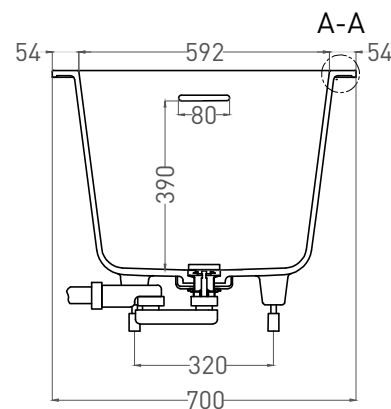

ORNELLA KIT 170x70

ВАННА ВСТРАИВАЕМАЯ 102423M

Дизайн: Salini SRL

salini
L'ANIMA DELL'ACQUA

Размеры: 1688 x 700 x 590 / 610 мм

Вес нетто / брутто: 60 / 111 кг

Объём до перелива: 240 л

Глубина до перелива: 390 мм

Материал: S-Stone

Покрытие: матовое

Цвет: RAL / белый

Комплектация: интегрированный слив-перелив, сифон, донный клапан Click-Clack в цвет изделия с логотипом Salini, регулируемые ножки до 2 см

Требуемый смеситель: настенный / напольный

Гарантия: 10 лет

Производство: Италия / Россия

Salini SRL

20122 Italia, Milano, Largo Ildefonso Schuster, 1

info@salini-srl.com

www.salini-srl.com

© Salini SRL - All rights reserved

Все права защищены. Несанкционированное копирование, публикация, полное или частичное воспроизведение запрещены.