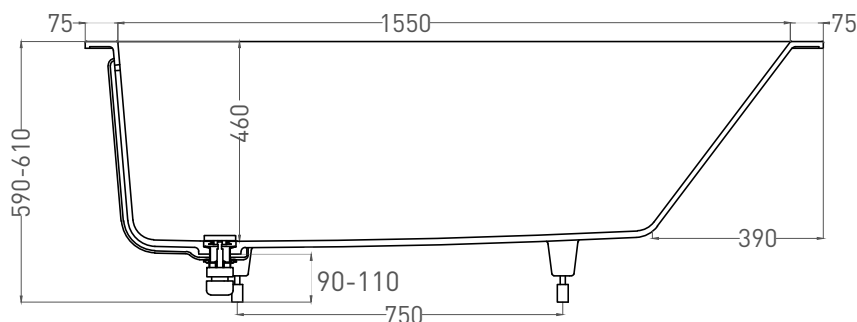

ORNELLA KIT 170x70

ВАННА ВСТРАИВАЕМАЯ 102413G / 102413M

Дизайн: Salini SRL

salini
L'ANIMA DELL'ACQUA

Размеры: 1700 x 700 x 590 / 610 мм

Вес нетто / брутто: 70 / 121 кг, 75 / 126 кг

Объём до перелива: 240 л

Глубина до перелива: 390 мм

Материал: S-Sense

Покрытие: глянцевое / матовое

Цвет: RAL / белый

Комплектация: интегрированный слив-перелив, сифон, донный клапан Click-Clack в цвет изделия с логотипом Salini, регулируемые ножки до 2 см

Требуемый смеситель: настенный / напольный

Гарантия: 10 лет

Производство: Италия / Россия

Salini SRL

20122 Italia, Milano, Largo Ildefonso Schuster, 1

info@salini-srl.com

www.salini-srl.com

© Salini SRL - All rights reserved

Все права защищены. Несанкционированное копирование, публикация, полное или частичное воспроизведение запрещены.