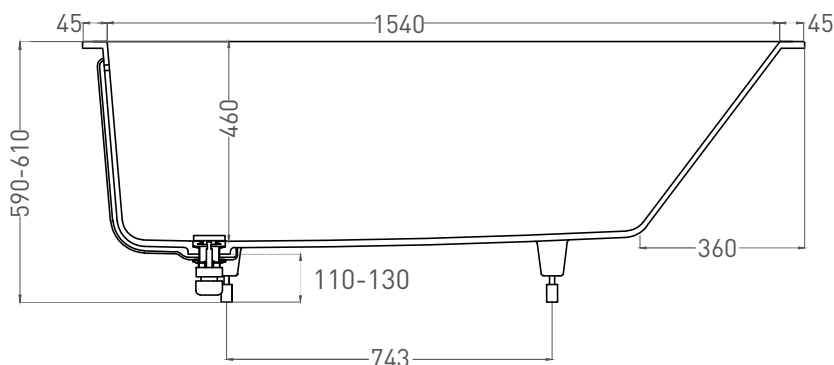

ORNELLA KIT 170x70

ВАННА ВСТРАИВАЕМАЯ МОДИФИКАЦИЯ OVAL

Дизайн: Salini SRL

salini
L'ANIMA DELL'ACQUA

Размеры: 1630 x 682 x 590 / 610 мм

Вес нетто / брутто: 60 / 111 кг

Объём до перелива: 240 л

Глубина до перелива: 390 мм

Материал: S-Stone

Покрытие: матовое

Цвет: RAL / белый

Комплектация: интегрированный слив-перелив, сифон, донный клапан Click-Clack в цвет изделия с логотипом Salini, регулируемые ножки до 2 см

Требуемый смеситель: настенный / напольный

Гарантия: 10 лет

Производство: Италия / Россия

Salini SRL

20122 Italia, Milano, Largo Ildefonso Schuster, 1

info@salini-srl.com

www.salini-srl.com

© Salini SRL - All rights reserved

Все права защищены. Несанкционированное копирование, публикация, полное или частичное воспроизведение запрещены.