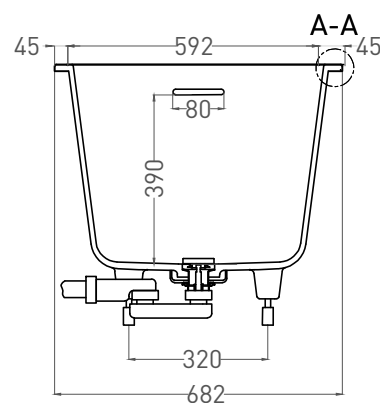

ORNELLA KIT 170x70

ВАННА ВСТРАИВАЕМАЯ МОДИФИКАЦИЯ OVAL

Дизайн: Salini SRL

salini
L'ANIMA DELL'ACQUA

Размеры: 1630 x 682 x 590 / 610 мм

Вес нетто / брутто: 60 / 111 кг

Объём до перелива: 240 л

Глубина до перелива: 390 мм

Материал: S-Stone

Покрытие: матовое

Цвет: RAL / белый

Комплектация: интегрированный слив-перелив, сифон, донный клапан Click-Clack в цвет изделия с логотипом Salini, регулируемые ножки до 2 см

Требуемый смеситель: настенный / напольный

Гарантия: 10 лет

Производство: Италия / Россия

Salini SRL

20122 Italia, Milano, Largo Ildefonso Schuster, 1

info@salini-srl.com

www.salini-srl.com

© Salini SRL - All rights reserved

Все права защищены. Несанкционированное копирование, публикация, полное или частичное воспроизведение запрещены.