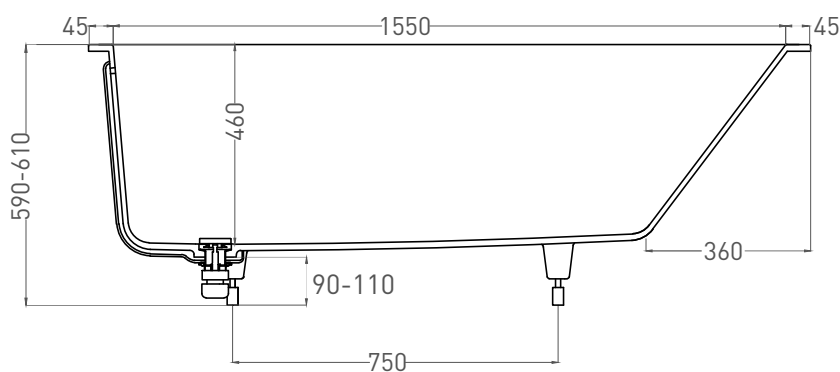

ORNELLA KIT 170x70

ВАННА ВСТРАИВАЕМАЯ МОДИФИКАЦИЯ OVAL

Дизайн: Salini SRL

salini
L'ANIMA DELL'ACQUA

Размеры: 1640 x 680 x 590 / 610 мм

Вес нетто / брутто: 70 / 121 кг, 75 / 126 кг

Объём до перелива: 240 л

Глубина до перелива: 390 мм

Материал: S-Sense

Покрытие: глянцевое / матовое

Цвет: RAL / белый

Комплектация: интегрированный слив-перелив, сифон, донный клапан Click-Clack в цвет изделия с логотипом Salini, регулируемые ножки до 2 см

Требуемый смеситель: настенный / напольный

Гарантия: 10 лет

Salini SRL

20122 Italia, Milano, Largo Ildefonso Schuster, 1

info@salini-srl.com

www.salini-srl.com

© Salini SRL - All rights reserved

Все права защищены. Несанкционированное копирование, публикация, полное или частичное воспроизведение запрещены.