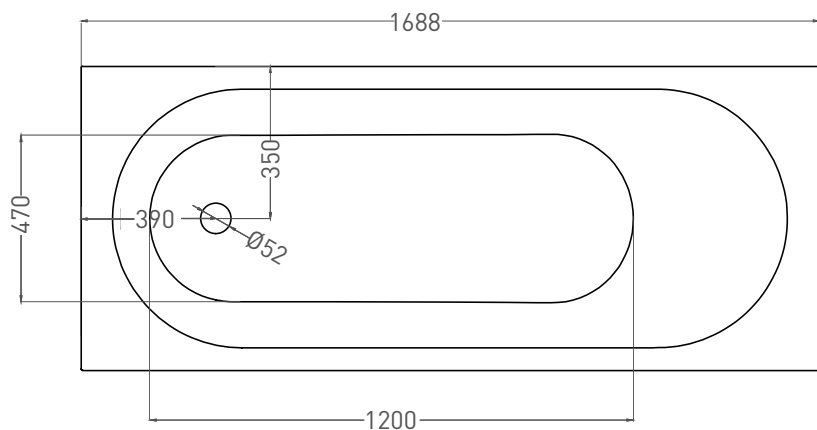

ORNELLA KIT 170x70

ВАННА ВСТРАИВАЕМАЯ 102423M

Дизайн: Salini SRL

salini
L'ANIMA DELL'ACQUA

Размеры: 1688 x 700 x 590 / 610 мм

Вес нетто / брутто: 60 / 111 кг

Объём до перелива: 240 л

Глубина до перелива: 390 мм

Материал: S-Stone

Покрытие: матовое

Цвет: RAL / белый

Комплектация: интегрированный слив-перелив, сифон, донный клапан Click-Clack в цвет изделия с логотипом Salini, регулируемые ножки до 2 см

Требуемый смеситель: настенный / напольный

Гарантия: 10 лет

Производство: Италия / Россия

Salini SRL

20122 Italia, Milano, Largo Ildefonso Schuster, 1

info@salini-srl.com

www.salini-srl.com

© Salini SRL - All rights reserved

Все права защищены. Несанкционированное копирование, публикация, полное или частичное воспроизведение запрещены.