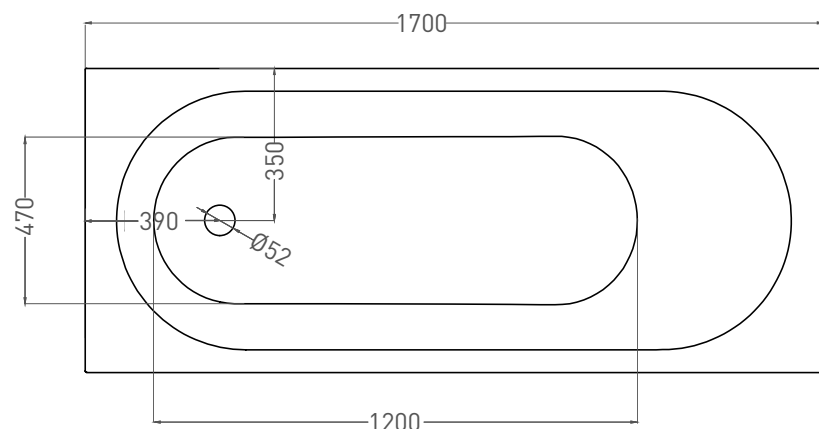

ORNELLA KIT 170x70

ВАННА ВСТРАИВАЕМАЯ 102413G / 102413M

Дизайн: Salini SRL

salini
L'ANIMA DELL'ACQUA

Размеры: 1700 x 700 x 590 / 610 мм

Вес нетто / брутто: 70 / 121 кг, 75 / 126 кг

Объём до перелива: 240 л

Глубина до перелива: 390 мм

Материал: S-Sense

Покрытие: глянцевое / матовое

Цвет: RAL / белый

Комплектация: интегрированный слив-перелив, сифон, донный клапан Click-Clack в цвет изделия с логотипом Salini, регулируемые ножки до 2 см

Требуемый смеситель: настенный / напольный

Гарантия: 10 лет

Производство: Италия / Россия

Salini SRL

20122 Italia, Milano, Largo Ildefonso Schuster, 1

info@salini-srl.com

www.salini-srl.com

© Salini SRL - All rights reserved

Все права защищены. Несанкционированное копирование, публикация, полное или частичное воспроизведение запрещены.