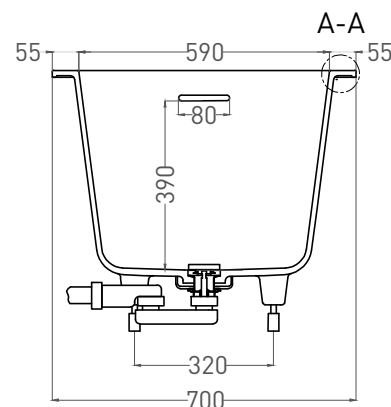

ORNELLA KIT 170x70

ВАННА ВСТРАИВАЕМАЯ 102413G / 102413M

Дизайн: Salini SRL

salini
L'ANIMA DELL'ACQUA

Размеры: 1700 x 700 x 590 / 610 мм

Вес нетто / брутто: 70 / 121 кг, 75 / 126 кг

Объём до перелива: 240 л

Глубина до перелива: 390 мм

Материал: S-Sense

Покрытие: глянцевое / матовое

Цвет: RAL / белый

Комплектация: интегрированный слив-перелив, сифон, донный клапан Click-Clack в цвет изделия с логотипом Salini, регулируемые ножки до 2 см

Требуемый смеситель: настенный / напольный

Гарантия: 10 лет

Производство: Италия / Россия

Salini SRL

20122 Italia, Milano, Largo Ildefonso Schuster, 1

info@salini-srl.com

www.salini-srl.com

© Salini SRL - All rights reserved

Все права защищены. Несанкционированное копирование, публикация, полное или частичное воспроизведение запрещены.