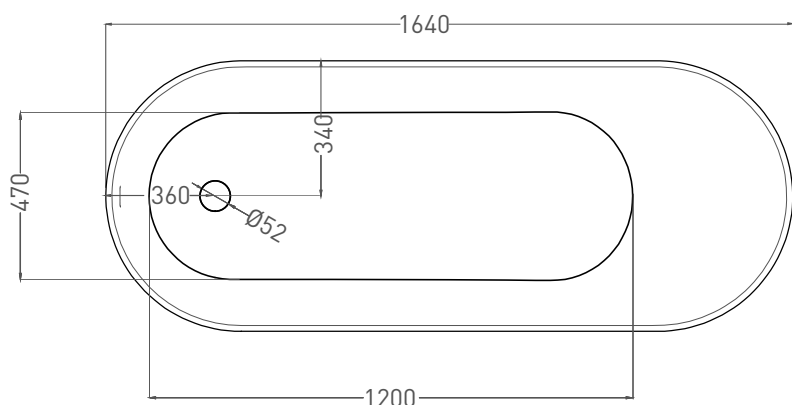

ORNELLA KIT 170x70

ВАННА ВСТРАИВАЕМАЯ МОДИФИКАЦИЯ OVAL

Дизайн: Salini SRL

salini
L'ANIMA DELL'ACQUA

Размеры: 1640 x 680 x 590 / 610 мм

Вес нетто / брутто: 70 / 121 кг, 75 / 126 кг

Объём до перелива: 240 л

Глубина до перелива: 390 мм

Материал: S-Sense

Покрытие: глянцевое / матовое

Цвет: RAL / белый

Комплектация: интегрированный слив-перелив, сифон, донный клапан Click-Clack в цвет изделия с логотипом Salini, регулируемые ножки до 2 см

Требуемый смеситель: настенный / напольный

Гарантия: 10 лет

Salini SRL

20122 Italia, Milano, Largo Ildefonso Schuster, 1

info@salini-srl.com

www.salini-srl.com

© Salini SRL - All rights reserved

Все права защищены. Несанкционированное копирование, публикация, полное или частичное воспроизведение запрещены.