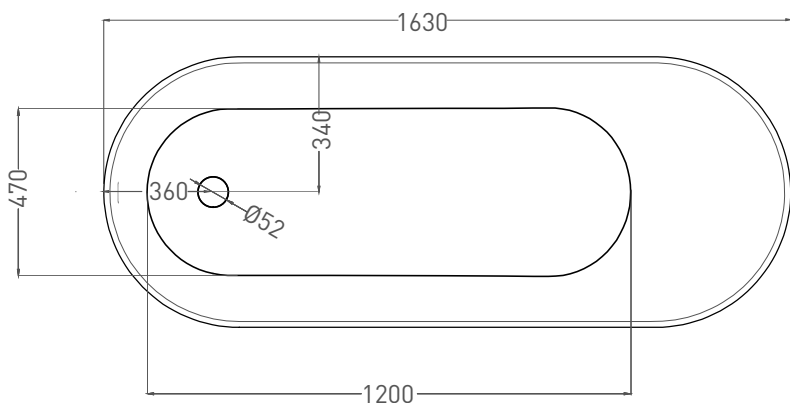

ORNELLA KIT 170x70

ВАННА ВСТРАИВАЕМАЯ МОДИФИКАЦИЯ OVAL

Дизайн: Salini SRL

salini
L'ANIMA DELL'ACQUA

Размеры: 1630 x 682 x 590 / 610 мм

Вес нетто / брутто: 60 / 111 кг

Объём до перелива: 240 л

Глубина до перелива: 390 мм

Материал: S-Stone

Покрытие: матовое

Цвет: RAL / белый

Комплектация: интегрированный слив-перелив, сифон, донный клапан Click-Clack в цвет изделия с логотипом Salini, регулируемые ножки до 2 см

Требуемый смеситель: настенный / напольный

Гарантия: 10 лет

Производство: Италия / Россия

Salini SRL

20122 Italia, Milano, Largo Ildefonso Schuster, 1

info@salini-srl.com

www.salini-srl.com

© Salini SRL - All rights reserved

Все права защищены. Несанкционированное копирование, публикация, полное или частичное воспроизведение запрещены.