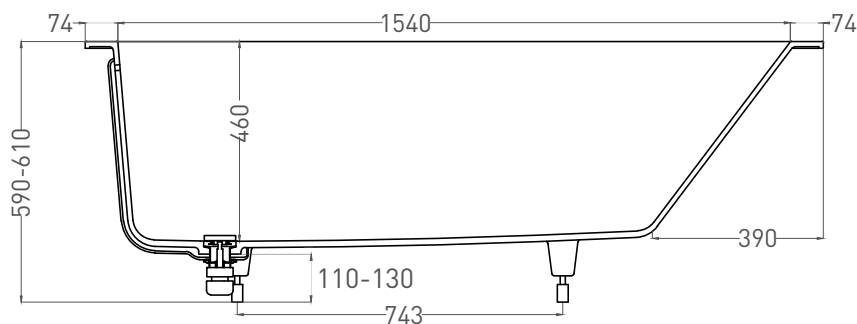

ORNELLA KIT 170x70

ВАННА ВСТРАИВАЕМАЯ 102423M

Дизайн: Salini SRL

salini
L'ANIMA DELL'ACQUA

Размеры: 1688 x 700 x 590 / 610 мм

Вес нетто / брутто: 60 / 111 кг

Объём до перелива: 240 л

Глубина до перелива: 390 мм

Материал: S-Stone

Покрытие: матовое

Цвет: RAL / белый

Комплектация: интегрированный слив-перелив, сифон, донный клапан Click-Clack в цвет изделия с логотипом Salini, регулируемые ножки до 2 см

Требуемый смеситель: настенный / напольный

Гарантия: 10 лет

Производство: Италия / Россия

Salini SRL

20122 Italia, Milano, Largo Ildefonso Schuster, 1

info@salini-srl.com

www.salini-srl.com

© Salini SRL - All rights reserved

Все права защищены. Несанкционированное копирование, публикация, полное или частичное воспроизведение запрещены.