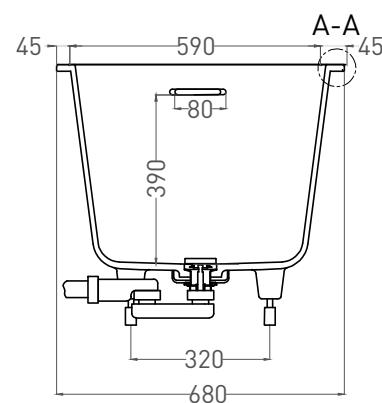

ORNELLA KIT 170x70

ВАННА ВСТРАИВАЕМАЯ МОДИФИКАЦИЯ OVAL

Дизайн: Salini SRL

salini
L'ANIMA DELL'ACQUA

Размеры: 1640 x 680 x 590 / 610 мм

Вес нетто / брутто: 70 / 121 кг, 75 / 126 кг

Объём до перелива: 240 л

Глубина до перелива: 390 мм

Материал: S-Sense

Покрытие: глянцевое / матовое

Цвет: RAL / белый

Комплектация: интегрированный слив-перелив, сифон, донный клапан Click-Clack в цвет изделия с логотипом Salini, регулируемые ножки до 2 см

Требуемый смеситель: настенный / напольный

Гарантия: 10 лет

Salini SRL

20122 Italia, Milano, Largo Ildefonso Schuster, 1

info@salini-srl.com

www.salini-srl.com

© Salini SRL - All rights reserved

Все права защищены. Несанкционированное копирование, публикация, полное или частичное воспроизведение запрещены.