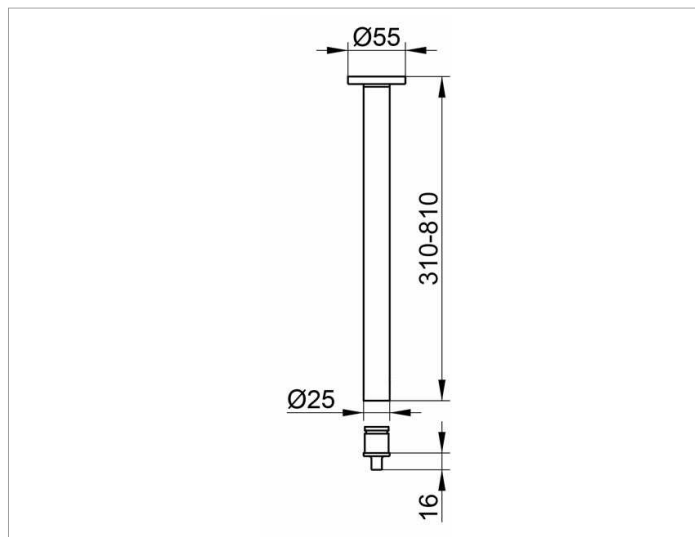

Plan

14941070400 Комплект штанг к потолку

ИЗДЕЛИЕ

ЧЕРТЕЖ

ОПИСАНИЕ ИЗДЕЛИЯ

комплект состоит из:
1 x настенное крепление
1 x штанга для душевой занавески
1 x соединительный элемент

поверхность

нержавеющая сталь/темно-серый (RAL 7021)

Габариты

400 mm

спецификации

KEUCO PLAN ceiling support (set) complete, 14941070400
consisting of:
1 x wall mounting set
1 x shower curtain rail 15-12/16", stainless steel/dark grey (RAL 7021),
diameter 1"
1 x connecting piece