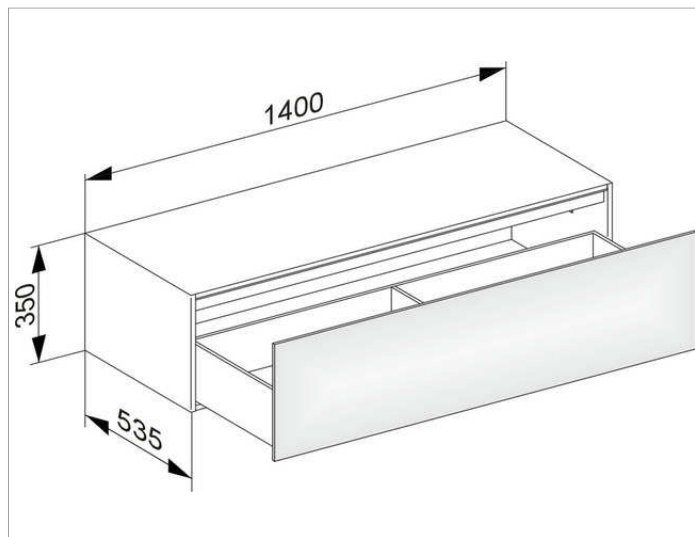

Edition 11

31326ZZ0000 Боковая тумба

**ИЗДЕЛИЕ**

**ЧЕРТЕЖ**

**ОПИСАНИЕ ИЗДЕЛИЯ**

1 выдвижной фронт с нажимным открыванием Push-to-Open

**оборудование**

- 2 передвижных ящика для хранения (190 x 70 x 413 мм)

**поверхность**

21

**Габариты**

1400 x 350 x 535 mm