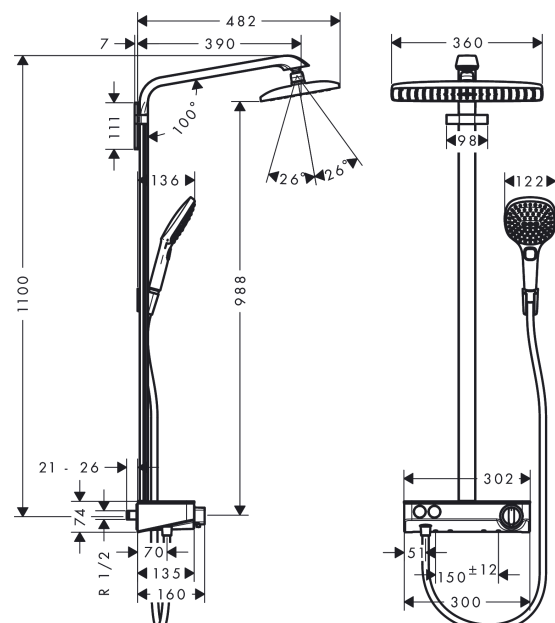

Raindance E

Showerpipe 360 1jet c ShowerTablet Select 300

Поверхности : **хром** Артикульный номер: **27288000**

Описание

Характеристики

- состоит из: верхний душ, ручной душ, термостат для душа, штанга для душа, держатель для душа
- верхний душ Raindance E 360 Air
- размер душевого диска: 360 x 190 мм
- тип струи: RainAir
- шарнирное соединение: регулируемый угол верхнего душа
- длина держателя для душа: 380 мм
- полочка: из безопасного стекла
- поверхность полочки: цветовой вариант -000 - зеркальное стекло; цветовой вариант -400 - белое стекло
- максимальный расход воды при 3 бар: 11 л/мин
- рабочее давление: мин. 2 бар/макс. 10 бар
- термостат ShowerTablet Select 300
- изолированная подача воды
- предохранительный ограничитель при 40°C
- регулируемый ограничитель температуры горячей воды
- пользовательское управление посредством кнопки Select
- вид монтажа: внешний монтаж
- соединительная резьба G 1/2
- межосевое подключение 150 мм ± 12 мм
- для установки на соединительную резьбу G 3/4 необходимо использовать комплект адаптеров 02026000

Технология

Продукт

Чертеж

Raindance E

Showerpipe 360 1jet с ShowerTablet Select 300

Поверхности : **хром** Артикульный номер: **27288000**

График расхода воды

Raindance E

Showerpipe 360 1jet c ShowerTablet Select 300

Поверхности : **хром** Артикульный номер: **27288000**

Пример монтажа