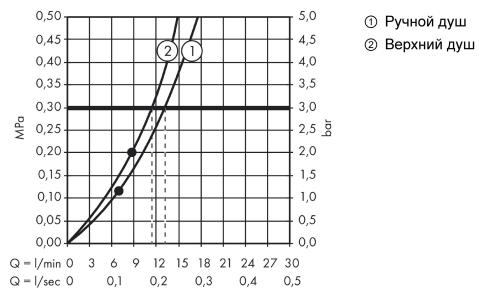

Технология

Продукт

Чертеж

Raindance E

Showerpipe 360 1jet с ShowerTablet Select 300

Поверхности : **хром** Артикульный номер: **27288000**

График расхода воды

Raindance E