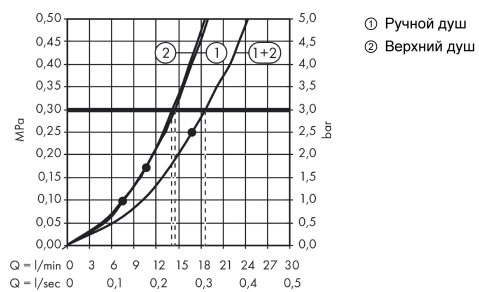

Технология

Продукт

Чертеж

**Croma
Showerpipe 220 1jet Reno**

Поверхности : **хром** Артикульный номер: **27224000**

График расхода воды

Croma
Showerpipe 220 1jet Reno

Поверхности : **хром** Артикульный номер: **27224000**