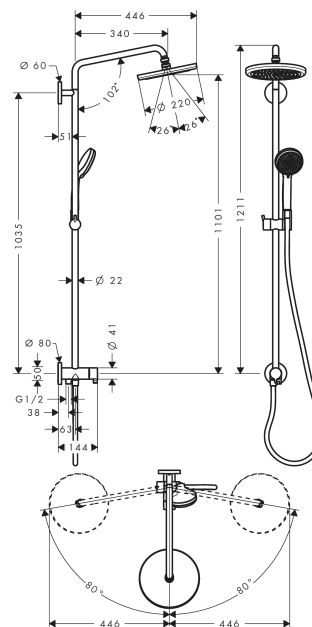

Croma

Showerpipe 220 1jet Reno

Поверхности : **хром** Артикульный номер: **27224000**

Описание

Характеристики

- состоит из: верхний душ, ручной душ, шланг для душа, ползунок
- верхний душ Croma 220
- размер душевого диска: 220 мм
- тип струи: RainAir
- шарнирное соединение: регулируемый угол верхнего душа
- длина держателя для душа: 400 мм
- поворотный держатель для душа
- регулируемое по высоте крепление ручного душа
- потребитель: верхний душ, ручной душ
- расход воды для струи RainAir (при 3 бар): 14 л/мин
- вид монтажа: внешний монтаж
- подсоединение к водопроводу: душевой шланг Isiflex 0,8 м
- соединительная резьба G 1/2
- подъемная труба может быть укорочена по высоте
- класс шума: I

Технология

Продукт

Чертеж

**Croma
Showerpipe 220 1jet Reno**

Поверхности : **хром** Артикульный номер: **27224000**

График расхода воды

Croma
Showerpipe 220 1jet Reno

Поверхности : **хром** Артикульный номер: **27224000**

Пример монтажа