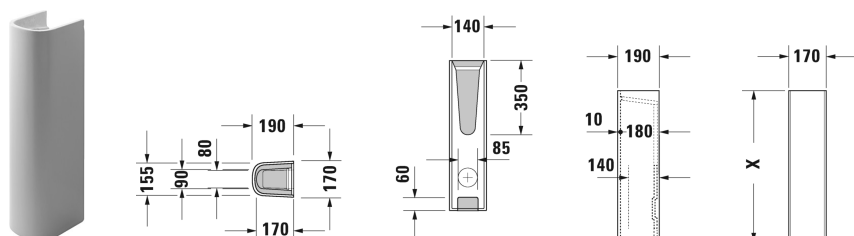

D-Code Пьедестал # 08632700002

Пьедестал	Размеры	Вес	Номер заказа
для # 231065, 231060, 231055, 034265, 034285, 034210, 034812			
Цвета			
00 Белый Alpin			
Вариант			
		10,400 кг	08632700002
Соответствующая продукция			
Умывальник, умывальник для мебели с переливом, с плоскостью под смеситель, глазуровка снизу, 850 x 480 мм	850 x 480 мм		034285
Умывальник, умывальник для мебели с переливом, с плоскостью под смеситель, глазуровка снизу, 1050 x 480 мм	1050 x 480 мм		034210
Умывальник с переливом, с плоскостью под смеситель, глазуровка снизу, 650 x 500 мм	650 x 500 мм		231065
Умывальник с переливом, с плоскостью под смеситель, глазуровка снизу, 600 x 460 мм	600 x 460 мм		231060
Умывальник с переливом, с плоскостью под смеситель, глазуровка снизу, 550 x 430 мм	550 x 430 мм		231055
Умывальник, умывальник для мебели с переливом, с плоскостью под смеситель, глазуровка снизу, 650 x 485 мм	650 x 485 мм		034265
Двойной умывальник, двойной умывальник для мебели с переливом, с плоскостью под смеситель, глазуровка снизу, 1200 x 490 мм	1200 x 490 мм		034812

Все чертежи содержат необходимые размеры с соблюдением стандартных допусков. Они указаны в мм и не являются обязательными. Точные размеры, в частности для монтажа по индивидуальному заказу, можно получить только по готовому изделию.