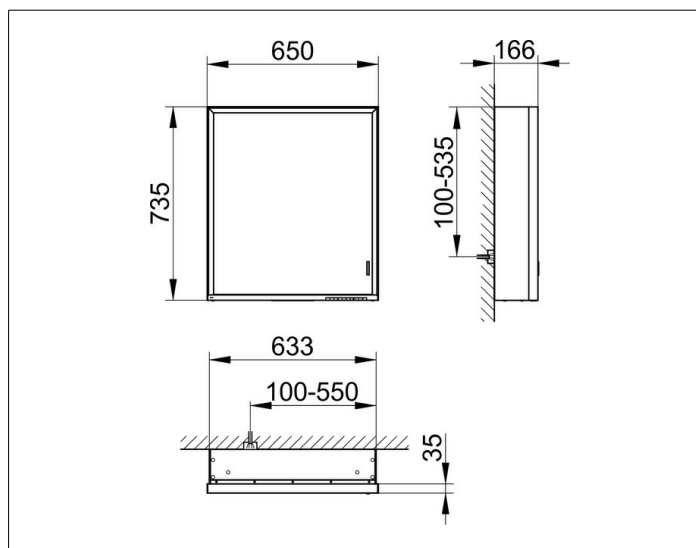

Royal Lumos

14301172201 Зеркальный шкаф

ИЗДЕЛИЕ**ЧЕРТЕЖ****ОПИСАНИЕ ИЗДЕЛИЯ**

для монтажа на стене
 бесступенчатая настройка тона подсветки от 2700 Кельвин (теплая белая) до 6500 Кельвин (дневной свет),
 поворотная дверца с двусторонним озеркаливанием,
 стекла, корпус из анодированного серебристого алюминия,
 боковины корпуса из белого лакированного стекла,
 задняя стенка зеркальная

ПОВЕРХНОСТЬ

алюминий серебристый анодированный/петли

ГАБАРИТЫ

650 x 735 x 165 mm