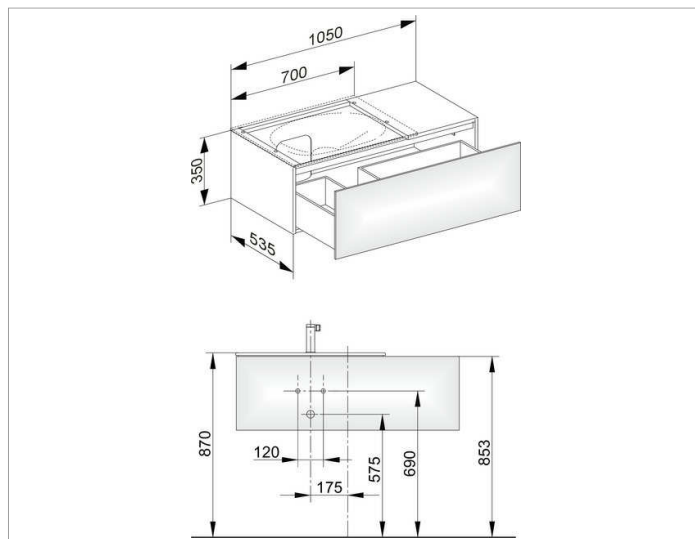

Edition 11

31153YY0000 Тумба под умывальник

ИЗДЕЛИЕ

ЧЕРТЕЖ

ОПИСАНИЕ ИЗДЕЛИЯ

подходит к керамическому умывальнику арт. 31140,
1 выдвижной фронт с нажимным открыванием Push-to-Open
вкл. пластиковый сифон 1 1/4 x 32

оборудование

- 1 передвижной ящик для хранения (190 x 70 x 413 мм)

поверхность

11, 14, 18, 27, 28, 30, 57, 85, 89

Габариты

1050 x 350 x 535 мм