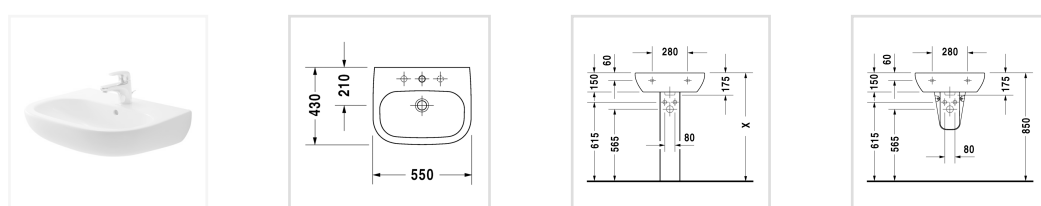

Умывальник, 231055