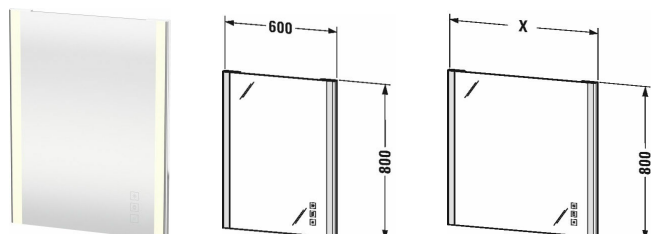

XSquare Зеркало с подсветкой # XS7011

| < 600 мм > |

Зеркало с подсветкой	Размеры	Вес	Номер заказа
IP 44, LED световые поля по бокам, 24 Вт, LED непрямая подсветка (вверху и внизу), 15-45 Вт, функция LED диммера, Подогрев зеркала с автоматическим отключением, Бесступенчатая, синхронная регулировка цвета для прямой и непрямой подсветки, Функция диммера и регулировка цвета светильника с эффектом памяти, Управление сенсорной панелью, LED (срок эксплуатации >30 000 часов), LED подсветка, стационарно установленная, Класс энергопотребления: A++, LED модуль, цветовая температура 2700 - 6500 K, 39 Вт			
Цвета			
Вариант	600 x 33 мм		XS7011
Справка			
Функция включения-выключения также возможна с помощью нижней кнопки выключателя			

All drawings contain the necessary measurements which are subject to standard tolerances. They are stated in mm and are non-binding. Exact measurements, in particular for customised installation scenarios, can only be taken from the finished piece.